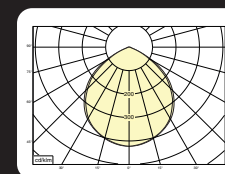

61424WC.7.30

7w 3000k 931lm
ηLB 100%