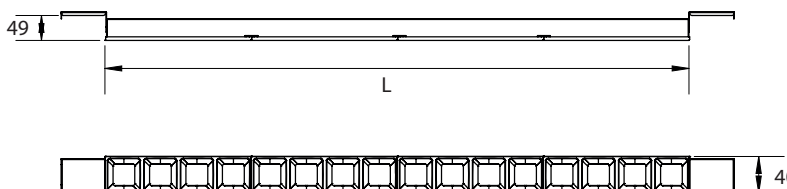

Wattage Watts	Kleur Colour	Lumen* Lumen*	CRI (Ra) CRI (Ra)	LED rij LED row	B (mm) W (mm)	L (mm) L (mm)	H (mm) H (mm)	Gewicht (kg) Weight (kg)	Noodvoorz. (u) Emergency (h)	Artikel nr. Article no.	Dali Dali
7W	3000k	931	>80	1	40	280	45	0,4	1/3	61424WA.7.30_	61424WA.7.32_
14W	3000k	1862	>80	1	40	559	45	0,8	1/3	61424WB.14.30_	61424WB.14.32_
21W	3000k	2793	>80	1	40	839	45	1,2	1/3	61424WC.21.30_	61424WC.21.32_
28W	3000k	3724	>80	1	40	1118	45	1,6	1/3	61424WD.28.30_	61424WD.28.32_
35W	3000k	4655	>80	1	40	1398	45	2,0	1/3	61424WE.35.30_	61424WE.35.32_
42W	3000k	5586	>80	1	40	1677	45	2,4	1/3	61424WF.42.30_	61424WF.42.32_
7W	4000k	980	>80	1	40	280	45	0,4	1/3	61424WA.7.40_	61424WA.7.42_
14W	4000k	1960	>80	1	40	559	45	0,8	1/3	61424WB.14.40_	61424WB.14.42_
21W	4000k	2940	>80	1	40	839	45	1,2	1/3	61424WC.21.40_	61424WC.21.42_
28W	4000k	3920	>80	1	40	1118	45	1,6	1/3	61424WD.28.40_	61424WD.28.42_
35W	4000k	4900	>80	1	40	1398	45	2,0	1/3	61424WE.35.40_	61424WE.35.42_
42W	4000k	5880	>80	1	40	1677	45	2,4	1/3	61424WF.42.40_	61424WF.42.42_

* Lichtstroom van armatuur, tolerantie van +/- 10%

* Luminaire luminous flux, tolerance of +/- 10%

61424WA.7.30_ _ A of B

A Ceiling Bracket

B Crossbar Bracket

Opties:

- GST18i3[®] connector + BST14i2 connector
- GST18i5[®] connector
- Andere RAL kleur