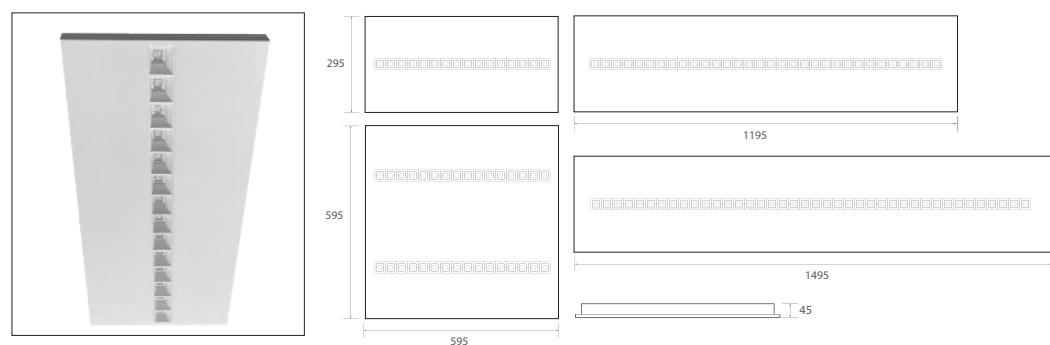

Wattage Watts	Kleur Colour	Lumen* Lumen*	CRI (Ra) CRI (Ra)	LED rij LED row	B (mm) W (mm)	L (mm) L (mm)	H (mm) H (mm)	Gewicht (kg) Weight (kg)	Noodvoorz. (u) Emergency (h)	Artikel nr. Article no.	Dali Dali
8W	3000k	1100	>80	1	295	595	45	2,5	1/3	61298WA.8.30	61298WA.8.32
15W	3000k	2065	>80	1	295	595	45	2,5	1/3	61298WA.15.30	61298WA.15.32
20W	3000k	2755	>80	2	595	595	45	5,0	1/3	61298WB.20.30	61298WB.20.32
30W	3000k	4130	>80	2	595	595	45	5,0	1/3	61298WB.30.30	61298WB.30.32
20W	3000k	2755	>80	1	295	1195	45	5,0	1/3	61298WC.20.30	61298WC.20.32
30W	3000k	4130	>80	1	295	1195	45	5,0	1/3	61298WC.30.30	61298WC.30.32
19W	3000k	2615	>80	1	295	1495	45	6,5	1/3	61298WD.19.30	61298WD.19.32
37,5W	3000k	5165	>80	1	295	1495	45	6,5	1/3	61298WD.37.30	61298WD.37.32
8W	4000k	1160	>80	1	295	595	45	2,5	1/3	61298WA.8.40	61298WA.8.42
15W	4000k	2175	>80	1	295	595	45	2,5	1/3	61298WA.15.40	61298WA.15.42
20W	4000k	2900	>80	2	595	595	45	5,0	1/3	61298WB.20.40	61298WB.20.42
30W	4000k	4350	>80	2	595	595	45	5,0	1/3	61298WB.30.40	61298WB.30.42
20W	4000k	2900	>80	1	295	1195	45	5,0	1/3	61298WC.20.40	61298WC.20.42
30W	4000k	4350	>80	1	295	1195	45	5,0	1/3	61298WC.30.40	61298WC.30.42
19W	4000k	2755	>80	1	295	1495	45	6,5	1/3	61298WD.19.40	61298WD.19.42
37,5W	4000k	5435	>80	1	295	1495	45	6,5	1/3	61298WD.37.40	61298WD.37.42

* Lichtstroom van armatuur, tolerantie van +/- 10%

* Luminaire luminous flux, tolerance of +/- 10%

Opties:

- GST18i3® connector + BST14i2 connector
- GST18i5® connector
- Andere RAL kleur

Optional:

- GST18i3® connector + BST14i2 connector
- GST18i5® connector
- Different RAL colour

61298WA.8.30

8w 3000k 1100lm
ηLB 100%