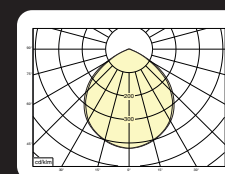

61298WA.8.30

8w 3000k 1100lm
ηLB 100%