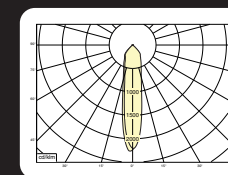

29649.6.40.30

6w 3000K

600 lumen 40°