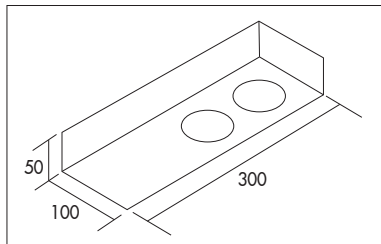

Very low rectangular surface mounted luminaire with two round compact LED spots, which can be rotated and tilted. Housing made of white painted (RAL9003) sheet metal and cast aluminum spots. Faceted high-gloss plastic reflector with clear hardened glass shielding (UGR<19). Suitable as accent or general lighting in corridors and public areas. Comes with internal driver. Direct connection to 220-240VAC. Quick and easy assembly. Low maintenance and high life expectancy (50,000 hours L80B10). Colour stability, Mac Adam <3. Five year warranty.

Wattage Watts	Kleur Colour	Lumen* Lumen*	CRI CRI	Graden Degree	Gewicht (kg) Gewicht (kg)	Artikel nr. Article no.	1-10V 1-10V	Dali Dali	Fase Dim Phase Dim
2x6w	3000k	2x600	>90	13°	1,2	29650.12.13.30	29650.12.13.31	29650.12.13.32	29650.12.13.33
2x6w	3000k	2x600	>90	25°	1,2	29650.12.25.30	29650.12.25.31	29650.12.25.32	29650.12.25.33
2x6w	3000k	2x600	>90	40°	1,2	29650.12.40.30	29650.12.40.31	29650.12.40.32	29650.12.40.33

* Lichtstroom van armatuur, tolerantie van +/- 10%

* Luminaire luminous flux, tolerance of +/- 10%