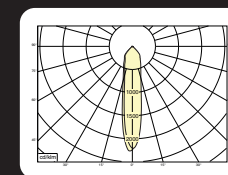

29650.12.13.30
2x6w 3000K
2x600 lumen 13°