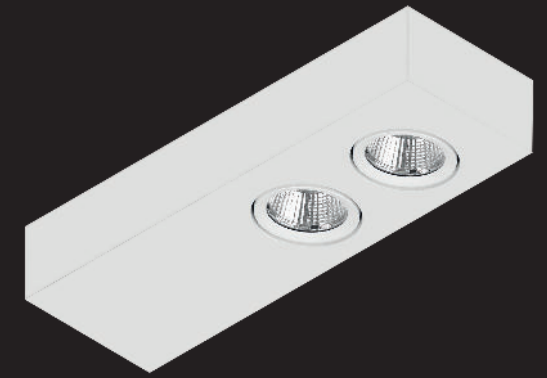

Zeer lage rechthoekig opbouw armatuur met twee ronde compacte LED spots, welke draai en kantelbaar zijn. Behuizing van witgelakt (RAL9003) plaatstaal en gegoten aluminium spots. Gefacetteerde hoogglans kunststof reflector met helder gehard glazen afscherming (UGR<19). Geschikt als accent- of basisverlichting in gangen en openbare ruimtes. Wordt geleverd inclusief interne driver. Directe aansluiting op 220-240VAC. Snelle en eenvoudige montage. Onderhoudsarm en hoge levensduurverwachting (50.000 uur L80B10). Kleur stabiliteit, Mac Adam <3. Vijf jaar garantie.

Very low rectangular surface mounted luminaire with two round compact LED spots, which can be rotated and tilted. Housing made of white painted (RAL9003) sheet metal and cast aluminum spots. Faceted high-gloss plastic reflector with clear hardened glass shielding (UGR<19). Suitable as accent or general lighting in corridors and public areas. Comes with internal driver. Direct connection to 220-240VAC. Quick and easy assembly. Low maintenance and high life expectancy (50,000 hours L80B10). Colour stability, Mac Adam <3. Five year warranty.

Wattage Watts	Kleur Colour	Lumen* Lumen*	CRI CRI	Graden Degree	Gewicht (kg) Gewicht (kg)	Artikel nr. Article no.	1-10V 1-10V	Dali Dali	Fase Dim Phase Dim
2x6w	3000k	2x600	>90	13°	1,2	29650.12.13.30	29650.12.13.31	29650.12.13.32	29650.12.13.33
2x6w	3000k	2x600	>90	25°	1,2	29650.12.25.30	29650.12.25.31	29650.12.25.32	29650.12.25.33
2x6w	3000k	2x600	>90	40°	1,2	29650.12.40.30	29650.12.40.31	29650.12.40.32	29650.12.40.33

* Lichtstroom van armatuur, tolerantie van +/- 10%

* Luminaire luminous flux, tolerance of +/- 10%

OPBOUW DOWNLIGHTS SURFACE MOUNTED DOWNLIGHTS

Opties:

- 1,5 meter snoer met 3-polige Schuko stekker
- 0,5 meter snoer + GST18i3® connector (niet - dimbaar)
- 0,5 meter snoer + GST18i3® and BST14i2 connector (dim)
- 0,5 meter snoer + GST18i5® Blue connector male (dim)