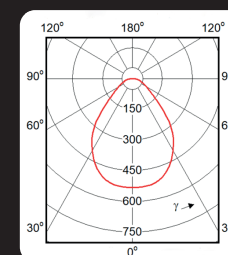

60917.G3.1830

18w 3000k 2393lm

ηLB 100%