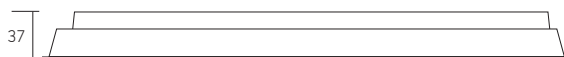

Wattage Watts	Kleur Colour	CRI (Ra) CRI (Ra)	Lumen Lumen	Breedte (mm) Width (mm)	Lengte (mm) Length (mm)	Hoogte (mm) Height (mm)	EasySense EasySense
13w	3000k-4000k	>80	1655-1750	596	596	37	60917.G3.137
19w	3000k-4000k	>80	2364-2500	596	596	37	60917.G3.197
27w	3000k-4000k	>80	3310-3500	596	596	37	60917.G3.277
40w	3000k-4000k	>80	4965-5250	596	596	37	60917.G3.407

* Lichtstroom van armatuur, tolerantie van +/- 10%

* Luminaire luminous flux, tolerance of +/- 10%