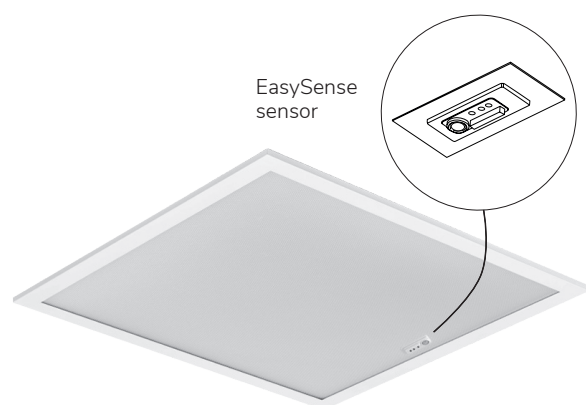

Wattage Watts	Kleur Colour	CRI (Ra) CRI (Ra)	Lumen Lumen	Breedte (mm) Width (mm)	Lengte (mm) Length (mm)	Hoogte (mm) Height (mm)	EasySense EasySense
13w	3000k-4000k	>80	1655-1750	596	596	37	60917.G3.137
19w	3000k-4000k	>80	2364-2500	596	596	37	60917.G3.197
27w	3000k-4000k	>80	3310-3500	596	596	37	60917.G3.277
40w	3000k-4000k	>80	4965-5250	596	596	37	60917.G3.407

* Lichtstroom van armatuur, tolerantie van +/- 10%

* Luminaire luminous flux, tolerance of +/- 10%