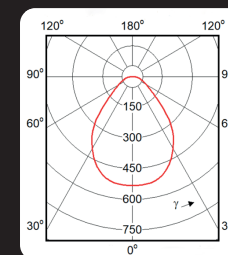

Wattage Watts	Kleur Colour	CRI (Ra) CRI (Ra)	Lumen Lumen	Breedte (mm) Width (mm)	Lengte (mm) Length (mm)	Hoogte (mm) Height (mm)	EasySense EasySense
13w	3000k-4000k	>80	1655-1750	596	596	37	60917.G3.137
19w	3000k-4000k	>80	2364-2500	596	596	37	60917.G3.197
27w	3000k-4000k	>80	3310-3500	596	596	37	60917.G3.277
40w	3000k-4000k	>80	4965-5250	596	596	37	60917.G3.407

* Lichtstroom van armatuur, tolerantie van +/- 10%

* Luminaire luminous flux, tolerance of +/- 10%

Signify

The FORTIMO trademark is owned by Signify Holding B.V.

60917.G3.277

27w 3000k-4000k 3310-3500lm
ηLB 100%