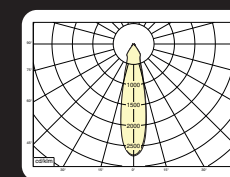

* Lichtstroom van armatuur, tolerantie van +/- 10%

* Luminaire luminous flux, tolerance of +/- 10%

Accessoires:

- Focus
- Ribbelglas
- Honingraat

Accessories:

- Snooth
- Striped glass
- Honeycomb

20600W.12.24.30
12w 3000k 1775lm 24°
ηLB 87%