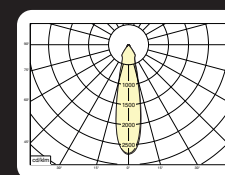

Wattage Watts	Kleur Colour	Lumen* Lumen*	CRI CRI	Graden Degree	Gewicht (kg) Weight (kg)	Dali DT8 Dali DT8	Casambi Casambi
13w	2700-6500k	1348-1575	>92	12°	1,6	20600B.13.12.TW	20600B.13.12.TWC
21w	2700-6500k	1845-2160	>92	12°	1,6	20600B.21.12.TW	20600B.21.12.TWC
26w	2700-6500k	2610-3070	>92	12°	1,6	20600B.26.12.TW	20600B.26.12.TWC
39w	2700-6500k	3595-4210	>92	12°	1,6	20600B.39.12.TW	20600B.39.12.TWC
47w	2700-6500k	4525-5310	>92	12°	1,6	20600B.47.12.TW	20600B.47.12.TWC
13w	2700-6500k	1348-1575	>92	24°	1,6	20600B.13.24.TW	20600B.13.24.TWC
21w	2700-6500k	1845-2160	>92	24°	1,6	20600B.21.24.TW	20600B.21.24.TWC
26w	2700-6500k	2610-3070	>92	24°	1,6	20600B.26.24.TW	20600B.26.24.TWC
39w	2700-6500k	3595-4210	>92	24°	1,6	20600B.39.24.TW	20600B.39.24.TWC
47w	2700-6500k	4525-5310	>92	24°	1,6	20600B.47.24.TW	20600B.47.24.TWC
13w	2700-6500k	1348-1575	>92	40°	1,6	20600B.13.40.TW	20600B.13.40.TWC
21w	2700-6500k	1845-2160	>92	40°	1,6	20600B.21.40.TW	20600B.21.40.TWC
26w	2700-6500k	2610-3070	>92	40°	1,6	20600B.26.40.TW	20600B.26.40.TWC
39w	2700-6500k	3595-4210	>92	40°	1,6	20600B.39.40.TW	20600B.39.40.TWC
47w	2700-6500k	4525-5310	>92	40°	1,6	20600B.47.40.TW	20600B.47.40.TWC

* Lichtstroom van armatuur, tolerantie van +/- 10%

* Luminaire luminous flux, tolerance of +/- 10%

Accessoires:

- Focus
- Ribbelglas
- Honingraat

Accessories:

- Snooth
- Striped glass
- Honeycomb

20600B.13.12.TW
13w 2700-6500k 1348-1575lm
ηLB 87%