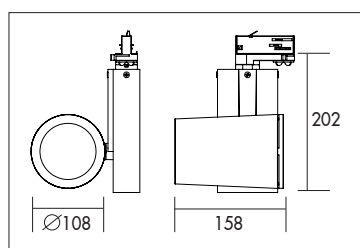

Wattage Watts	Kleur Colour	Lumen* Lumen*	CRI CRI	Graden Degree	Gewicht (kg) Weight (kg)	Dali DT8 Dali DT8	Casambi Casambi
13w	2700-6500k	1348-1575	>92	12°	1,6	20600B.13.12.TW	20600B.13.12.TWC
21w	2700-6500k	1845-2160	>92	12°	1,6	20600B.21.12.TW	20600B.21.12.TWC
26w	2700-6500k	2610-3070	>92	12°	1,6	20600B.26.12.TW	20600B.26.12.TWC
39w	2700-6500k	3595-4210	>92	12°	1,6	20600B.39.12.TW	20600B.39.12.TWC
47w	2700-6500k	4525-5310	>92	12°	1,6	20600B.47.12.TW	20600B.47.12.TWC
13w	2700-6500k	1348-1575	>92	24°	1,6	20600B.13.24.TW	20600B.13.24.TWC
21w	2700-6500k	1845-2160	>92	24°	1,6	20600B.21.24.TW	20600B.21.24.TWC
26w	2700-6500k	2610-3070	>92	24°	1,6	20600B.26.24.TW	20600B.26.24.TWC
39w	2700-6500k	3595-4210	>92	24°	1,6	20600B.39.24.TW	20600B.39.24.TWC
47w	2700-6500k	4525-5310	>92	24°	1,6	20600B.47.24.TW	20600B.47.24.TWC
13w	2700-6500k	1348-1575	>92	40°	1,6	20600B.13.40.TW	20600B.13.40.TWC
21w	2700-6500k	1845-2160	>92	40°	1,6	20600B.21.40.TW	20600B.21.40.TWC
26w	2700-6500k	2610-3070	>92	40°	1,6	20600B.26.40.TW	20600B.26.40.TWC
39w	2700-6500k	3595-4210	>92	40°	1,6	20600B.39.40.TW	20600B.39.40.TWC
47w	2700-6500k	4525-5310	>92	40°	1,6	20600B.47.40.TW	20600B.47.40.TWC

* Lichtstroom van armatuur, tolerantie van +/- 10%

* Luminaire luminous flux, tolerance of +/- 10%

Accessoires:

- Focus
- Ribbelglas
- Honingraat

Accessories:

- Snooth
- Striped glass
- Honeycomb