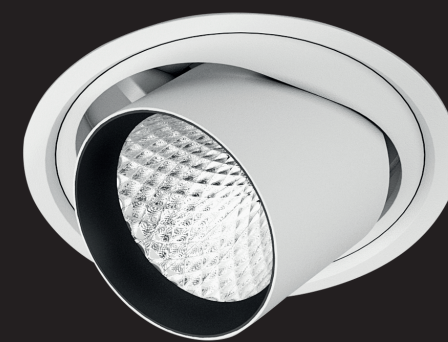

Ronde LED spotlight met uitschuifbare kop voor maximale flexibiliteit. 350° draaibaar en 55° kantelbaar. Gefacetteerde hoogglans 99,98% aluminium reflector met helder gehard glazen afscherming. Lage verblinding (UGR<17). Standaard verkrijgbaar in RAL 9003 (wit). Zeer geschikt als accent en basisverlichting in hotels, en restaurants. Wordt geleverd inclusief externe driver. Directe aansluiting op 220-240VAC. Snelle en eenvoudige montage met veren. Onderhoudsarm en hoge levensduurverwachting (50.000 uur L90B10). Kleur stabiliteit, Mac Adam <3. Vijf jaar garantie.

Round tiltable LED spot light with extractable luminaire head for maximum flexibility. Rotates through 350° and pivots through 55°. Facetted glossy 99,98% aluminium reflector with clear tempered glass diffuser. Low glare (UGR<17). Very suitable in hotels, bars and restaurants. Standard available in RAL 9003 (white). Delivered including external driver. Direct connection to 220-240VAC. Low maintenance and high life expectancy (50.000 hours L90B10). Colour stability, Mac Adam <3. Fast and easy mounting with springs. Five years warranty.

* Lichtstroom van armatuur, tolerantie van +/- 10%

* Luminaire luminous flux, tolerance of +/- 10%

20068W.09.19.30

9w 3000K

1370 lumen 19°

melis lighting

Opties:

- 1,5 meter snoer met 3-polige Schuko stekker
- 0,5 meter snoer + GST18i3® connector (niet - dimbaar)
- 0,5 meter snoer + GST18i3® and BST14i2 connector (dim)
- 0,5 meter snoer + GST18i5® Blue connector male (dim)
- 2700K, 3500k of hogere CRI waarde 90
- Vlees, brood of Crisp White

Options:

- 1,5m cable with Schuko 3-pin plug
- 0,5 meter cable + GST18i3® connector (non - dimmable)
- 0,5 meter cable + GST18i3® and BST14i2 connector (dim)
- 0,5 meter cable + GST18i5® Blue connector male (dim)
- 2700k, 3500k or higher CRI values 90
- Meat, bread or Crisp White