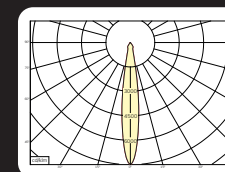

* Lichtstroom van armatuur, tolerantie van +/- 10%

* Luminaire luminous flux, tolerance of +/- 10%

20070G331530
33w 3000K
4441 lumen 15°