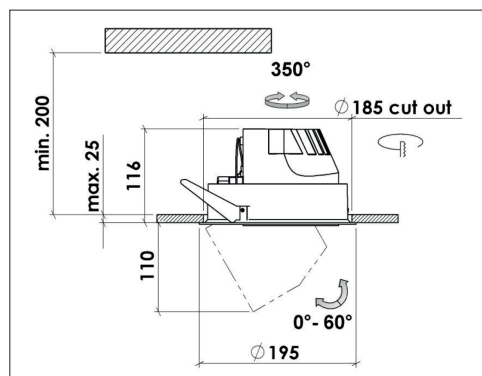

Ronde LED spotlight met uitschuifbare kop voor maximale flexibiliteit. 350° draaibaar en 55° kantelbaar. Gefacetteerde hoogglans 99,98% aluminium reflector met helder gehard glazen afscherming. Lage verblinding (UGR<17). Standaard verkrijgbaar in RAL 9006 (grijs). Zeer geschikt als accent en basisverlichting in hotels, en restaurants. Wordt geleverd inclusief externe driver. Directe aansluiting op 220-240VAC. Snelle en eenvoudige montage met veren. Onderhoudsarm en hoge levensduurverwachting (50.000 uur L90B10). Kleur stabiliteit, Mac Adam <3. Vijf jaar garantie.

Round tiltable LED spot light with extractable luminaire head for maximum flexibility. Rotates through 350° and pivots through 55°. Facetted glossy 99,98% aluminium reflector with clear tempered glass diffuser. Low glare (UGR<17). Very suitable in hotels, bars and restaurants. Standard available in RAL 9006 (grey). Delivered including external driver. Direct connection to 220-240VAC. Low maintenance and high life expectancy (50.000 hours L90B10). Colour stability, Mac Adam <3. Fast and easy mounting with springs. Five years warranty.

* Lichtstroom van armatuur, tolerantie van +/- 10%

* Luminaire luminous flux, tolerance of +/- 10%

20070G331530
33w 3000K
4441 lumen 15°

Opties:

- 1,5 meter snoer met 3-polige Schuko stekker
- 0,5 meter snoer + GST18i3® connector (niet - dimbaar)
- 0,5 meter snoer + GST18i3® and BST14i2 connector (dim)
- 0,5 meter snoer + GST18i5® Blue connector male (dim)
- 2700K, 3500k of hogere CRI waarde 90
- Vlees, brood of Crisp White

Options:

- 1,5m cable with Schuko 3-pin plug
- 0,5 meter cable + GST18i3® connector (non - dimmable)
- 0,5 meter cable + GST18i3® and BST14i2 connector (dim)
- 0,5 meter cable + GST18i5® Blue connector male (dim)
- 2700k, 3500k or higher CRI values 90
- Meat, bread or Crisp White