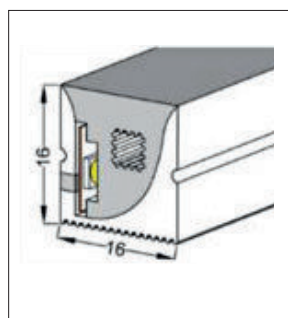

## Top Bend

LED's LED's	Voltage (DC) Voltage (DC)	Watt (p.m) Watt (p.m)	Kleur Colour	Lengte (m) Length (m)	Breedte (mm) Width (mm)	Min. lengte min. length	Lumen* (p/m) Lumen* (p/m)	Artikelnr. Article number
192	24v	8	3000k	5	16	4,17 cm	620	27110_8.16.30
192	24v	16	3000k	5	16	4,17 cm	1235	27110_16.16.30
192	24v	8	4000k	5	16	4,17 cm	650	27110_8.16.40
192	24v	16	4000k	5	16	4,17 cm	1300	27110_16.16.40

## MOUNTING CLIP/RAIL

27109.16.clip (2cm)  
h:17,59mm w:18,82mm

27109.16.pr (1m)  
h:17,59mm w:18,82mm

27109.16.flex (5m)  
h:16,40mm w:17,50mm