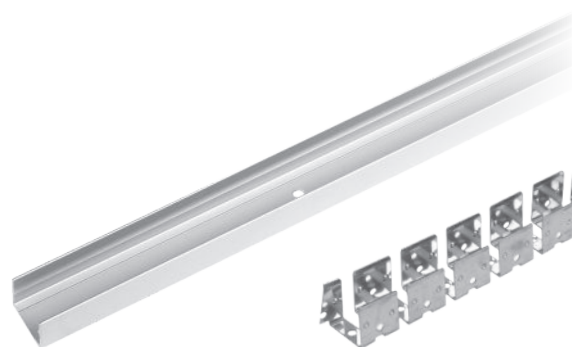

Professionele hoge kwaliteit 24VDC soft strip met hoge lumen per watt verhouding, voor inbouw in koven, kasten, armaturen, etc. Hoogrendement 5050 LED op flexibele strip. 100% waterdicht siliconen. Het zal niet geel worden en barsten bij langdurig gebruik. Onderhoudsarm en hoge levensduurverwachting 50.000 uur bij Ta 25°C. Vijf jaar garantie.

Professional high quality 24VDC soft strip with high lumen per watt ratio, mainly used for cove lighting, indoor decoration, backlighting and edge lighting. High efficiency 5050 LED's on a flexible strip. 100% Pure Silicone waterproof. It won't turn yellow and crack when used for a long time. Lifetime expectancy 50.000 at Ta 25°C. Five years warranty.

## MOUNTING CLIP/RAIL

27109.16.clip (2cm)  
h:17,59mm w:18,82mm

27109.16.pr (1m)  
h:17,59mm w:18,82mm

27109.16.flex (5m)  
h:16,40mm w:17,50mm