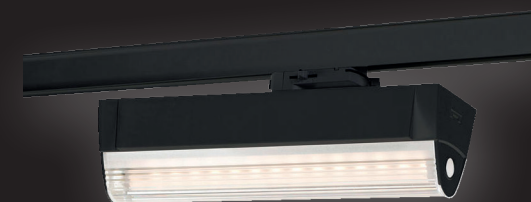

Compacte LED vluchtwegverlichting voor 3-fase rails met geïntegreerde noodaccu. Behuizing zwart (RAL 7021) of wit (RAL 9003) gelakt polycarbonaat met passieve koeling. 355° draaibaar en 135° kantelbaar. Gefacetteerde hoogrendement hoogglans reflector met heldere afscherming. Decentrale versie is uitgerust met AutoTest en 3 uren batterij. Te gebruiken als noodverlichting in gangen of kantoren. Inclusief interne driver. Onderhoudsarm en hoge levensduurverwachting (50.000 uur L80B10). Kleur stabiliteit, Mac Adam <3. Vijf jaar garantie.

Compact LED escape route spot light for 3-phase tracks with integrated emergency battery. Die casted black (RAL 7021) or white (RAL 9003) painted polycarbonate housing. Rotates through 355° and pivots through 135°. Facetted high efficiency reflector with clear diffuser and low glare (UGR<19). The decentral version is equipped with AutoTest and 3 hour battery. Very suitable as emergency lighting in hallways and offices Low maintenance and high life expectancy (50.000 hours L80B10). Colour stability, Mac Adam <3. Fast and easy mounting. Five years warranty.

Wattage Watts	Kleur Colour	Lumen* Lumen*	CRI CRI	Artikel nr. Article no.
6w	4000k	240	>80	61261B.06.40
6w	4000k	240	>80	61261W.06.40