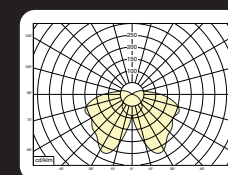

Compacte LED vluchtwegverlichting voor 3-fase rails met geïntegreerde noodaccu. Behuizing zwart (RAL 7021) of wit (RAL 9003) gelakt polycarbonaat met passieve koeling. 355° draaibaar en 135° kantelbaar. Gefacetteerde hoogrendement hoogglans reflector met heldere afscherming. Decentrale versie is uitgerust met AutoTest en 3 uren batterij. Te gebruiken als noodverlichting in gangen of kantoren. Inclusief interne driver. Onderhoudsarm en hoge levensduurverwachting (50.000 uur L80B10). Kleur stabiliteit, Mac Adam <3. Vijf jaar garantie.

Compact LED escape route spot light for 3-phase tracks with integrated emergency battery. Die casted black (RAL 7021) or white (RAL 9003) painted polycarbonate housing. Rotates through 355° and pivots through 135°. Facetted high efficiency reflector with clear diffuser and low glare (UGR<19). The decentral version is equipped with AutoTest and 3 hour battery. Very suitable as emergency lighting in hallways and offices Low maintenance and high life expectancy (50.000 hours L80B10). Colour stability, Mac Adam <3. Fast and easy mounting. Five years warranty.

Wattage Watts	Kleur Colour	Lumen* Lumen*	CRI CRI	Artikel nr. Article no.
6w	4000k	240	>80	61261B.06.40
6w	4000k	240	>80	61261W.06.40

61261B.06.40
6w 4000k 240lm
ηLB 100%