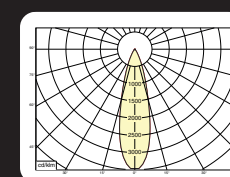

Options:

- 1,5m cable with Schuko 3-pin plug
- 0,5 meter cable + GST18i3® connector (non - dimmable)
- 0,5 meter cable + GST18i3® and BST14i2 connector (dim)
- 0,5 meter cable + GST18i5® Blue connector male (dim)
- IP65 upgrade, ring + clear glass
- Trimless version