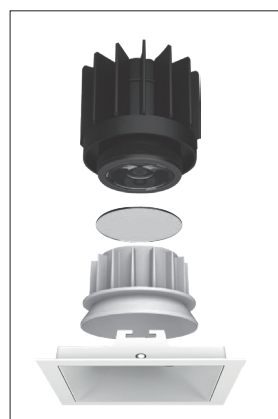

* Lichtstroom van armatuur, tolerantie van +/- 10%

* Luminaire luminous flux, tolerance of +/- 10%