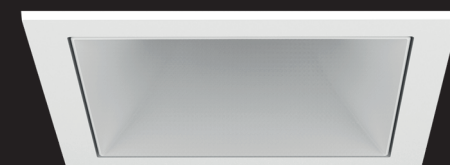

SPOTS SPOTS