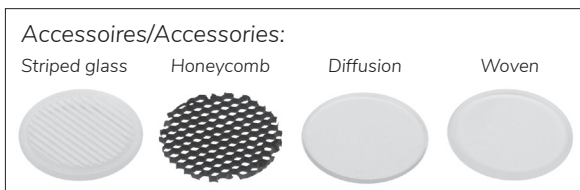

* Lichtstroom van armatuur, tolerantie van +/- 10%

* Luminaire luminous flux, tolerance of +/- 10%