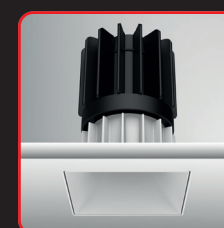

Options:

- 1,5m cable with Schuko 3-pin plug
- 0,5 meter cable + GST18i3® connector (non - dimmable)
- 0,5 meter cable + GST18i3® and BST14i2 connector (dim)
- 0,5 meter cable + GST18i5® Blue connector male (dim)
- IP65 upgrade, ring + clear glass
- Trimless version