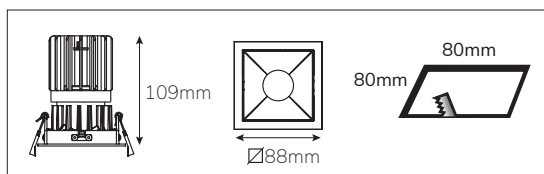

* Lichtstroom van armatuur, tolerantie van +/- 10%

* Luminaire luminous flux, tolerance of +/- 10%