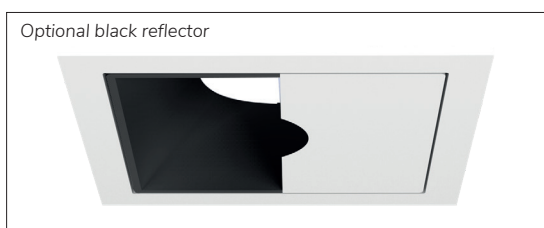

Options:

- 1,5m cable with Schuko 3-pin plug
- 0,5 meter cable + GST18i3® connector (non - dimmable)
- 0,5 meter cable + GST18i3® and BST14i2 connector (dim)
- 0,5 meter cable + GST18i5® Blue connector male (dim)
- IP65 upgrade, ring + clear glass
- Trimless version