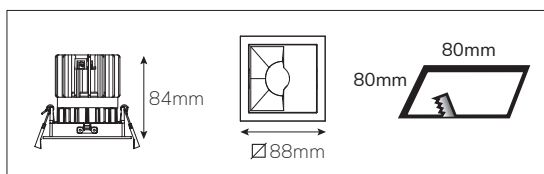

| Wattage Watts | Kleur Colour | Amperage (mA) Amperage (mA) | Lumen* Lumen* | Graden Degree | Gewicht (kg) Weight (kg) | Artikel nr. Article no. | Dali Dali | Casambi Casambi |
|------------------|-----------------|--------------------------------|------------------|------------------|-----------------------------|----------------------------|--------------|--------------------|
| 5w | 3000k | 150 | 480 | wallwash | 0,4 | 61557W.0530 | 61557W.0532 | 61557W.0535 |
| 9w | 3000k | 250 | 800 | wallwash | 0,4 | 61557W.0930 | 61557W.0932 | 61557W.0935 |
| 13w | 3000k | 350 | 1119 | wallwash | 0,4 | 61557W.1330 | 61557W.1332 | 61557W.1335 |
| 17w | 3000k | 500 | 1439 | wallwash | 0,4 | 61557W.1730 | 61557W.1732 | 61557W.1735 |
| 5w | 4000k | 150 | 681 | wallwash | 0,4 | 61557W.0530 | 61557W.0532 | 61557W.0535 |
| 9w | 4000k | 250 | 1135 | wallwash | 0,4 | 61557W.0930 | 61557W.0932 | 61557W.0935 |
| 13w | 4000k | 350 | 1589 | wallwash | 0,4 | 61557W.1330 | 61557W.1332 | 61557W.1335 |
| 17w | 4000k | 500 | 2043 | wallwash | 0,4 | 61557W.1730 | 61557W.1732 | 61557W.1735 |

* Lichtstroom van armatuur, tolerantie van +/- 10%

* Luminaire luminous flux, tolerance of +/- 10%

SPOTS SPOTS

Opties:

- 1,5 meter snoer met 3-polige Schuko stekker
- 0,5 meter snoer + GST18i3® connector (niet - dimbaar)
- 0,5 meter snoer + GST18i3® and BST14i2 connector (dim)
- 0,5 meter snoer + GST18i5® Blue connector male (dim)
- IP65 upgrade, ring + helder glas
- Trimless versie

Options:

- 1,5m cable with Schuko 3-pin plug
- 0,5 meter cable + GST18i3® connector (non - dimmable)
- 0,5 meter cable + GST18i3® and BST14i2 connector (dim)
- 0,5 meter cable + GST18i5® Blue connector male (dim)
- IP65 upgrade, ring + clear glass
- Trimless version