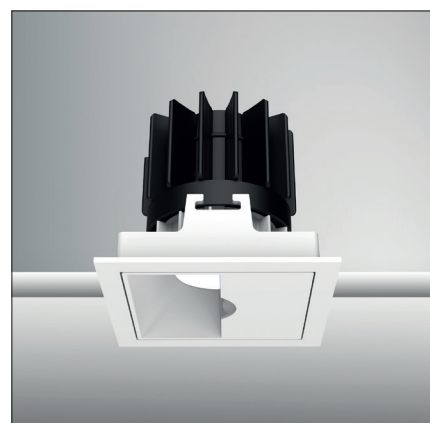

Epic 88 WHITE SQUARE WALLWASHER

PF>0,95

IP44

CE

RoHS

Modulaire vierkante vaste miniatuur LED spot. Witte behuizing uit gegoten aluminium (RAL9003). Vlakke reflector met wallwash lens om wanden tot aan het plafond aan te stralen. Standaard geleverd met CRI > 90 (R9 > 80) COB SDCM < 2. Verkrijgbaar met verschillende bundels en met grote keus aan accessoires. Wordt geleverd inclusief externe driver. Snelle en eenvoudige montage met veren. Directe aansluiting op 220-240VAC. Onderhoudsarm en hoge levensduurverwachting (L90B10 50.000 uur). Vijf jaar garantie

Modular square fixed LED spot light. Housing made of die casted white painted aluminium (RAL 9003). Flush reflector with wallwash effect to light the walls as high as the ceiling. Standard delivered in CRI > 90 (R9 > 80) COB SDCM < 2. Available with different beam angles and large range of accessories. Delivered with external driver. Direct connection to mains. Low maintenance and high life expectancy (50.000 hours L90B10). Fast and easy mounting with springs. Five years warranty.

* Lichtstroom van armatuur, tolerantie van +/- 10%

* Luminaire luminous flux, tolerance of +/- 10%

SPOTS SPOTS

Opties:

- 1,5 meter snoer met 3-polige Schuko stekker
- 0,5 meter snoer + GST18i3® connector (niet - dimbaar)
- 0,5 meter snoer + GST18i3® and BST14i2 connector (dim)
- 0,5 meter snoer + GST18i5® Blue connector male (dim)
- IP65 upgrade, ring + helder glas
- Trimless versie

Options:

- 1,5m cable with Schuko 3-pin plug
- 0,5 meter cable + GST18i3® connector (non - dimmable)
- 0,5 meter cable + GST18i3® and BST14i2 connector (dim)
- 0,5 meter cable + GST18i5® Blue connector male (dim)
- IP65 upgrade, ring + clear glass
- Trimless version