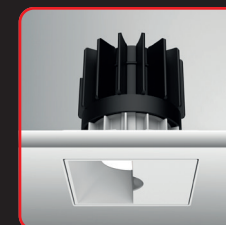

Epic 88 WHITE SQUARE WALLWASHER

PF>0,95

IP44

CE

RoHS

Modulaire vierkante vaste miniatuur LED spot. Witte behuizing uit gegoten aluminium (RAL9003). Vlakke reflector met wallwash lens om wanden tot aan het plafond aan te stralen. Standaard geleverd met CRI > 90 (R9 > 80) COB SDCM < 2. Verkrijgbaar met verschillende bundels en met grote keus aan accessoires. Wordt geleverd inclusief externe driver. Snelle en eenvoudige montage met veren. Directe aansluiting op 220-240VAC. Onderhoudsarm en hoge levensduurverwachting (L90B10 50.000 uur). Vijf jaar garantie

Modular square fixed LED spot light. Housing made of die casted white painted aluminium (RAL 9003). Flush reflector with wallwash effect to light the walls as high as the ceiling. Standard delivered in CRI > 90 (R9 > 80) COB SDCM < 2. Available with different beam angles and large range of accessories. Delivered with external driver. Direct connection to mains. Low maintenance and high life expectancy (50.000 hours L90B10). Fast and easy mounting with springs. Five years warranty.

* Lichtstroom van armatuur, tolerantie van +/- 10%

* Luminaire luminous flux, tolerance of +/- 10%

SPOTS SPOTS

Opties:

- 1,5 meter snoer met 3-polige Schuko stekker
- 0,5 meter snoer + GST18i3® connector (niet - dimbaar)
- 0,5 meter snoer + GST18i3® and BST14i2 connector (dim)
- 0,5 meter snoer + GST18i5® Blue connector male (dim)
- IP65 upgrade, ring + helder glas
- Trimless versie

Options:

- 1,5m cable with Schuko 3-pin plug
- 0,5 meter cable + GST18i3® connector (non - dimmable)
- 0,5 meter cable + GST18i3® and BST14i2 connector (dim)
- 0,5 meter cable + GST18i5® Blue connector male (dim)
- IP65 upgrade, ring + clear glass
- Trimless version