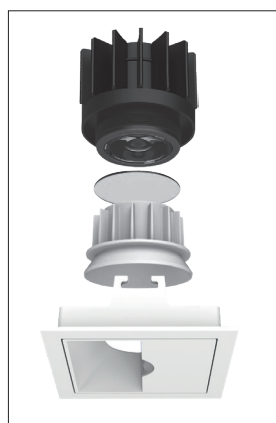

Epic 88 WHITE SQUARE WALLWASHER

PF>0,95

IP44

CE

RoHS

Modulaire vierkante vaste miniatuur LED spot. Witte behuizing uit gegoten aluminium (RAL9003). Vlakke reflector met wallwash lens om wanden tot aan het plafond aan te stralen. Standaard geleverd met CRI > 90 (R9 > 80) COB SDCM < 2. Verkrijgbaar met verschillende bundels en met grote keus aan accessoires. Wordt geleverd inclusief externe driver. Snelle en eenvoudige montage met veren. Directe aansluiting op 220-240VAC. Onderhoudsarm en hoge levensduurverwachting (L90B10 50.000 uur). Vijf jaar garantie

Modular square fixed LED spot light. Housing made of die casted white painted aluminium (RAL 9003). Flush reflector with wallwash effect to light the walls as high as the ceiling. Standard delivered in CRI > 90 (R9 > 80) COB SDCM < 2. Available with different beam angles and large range of accessories. Delivered with external driver. Direct connection to mains. Low maintenance and high life expectancy (50.000 hours L90B10). Fast and easy mounting with springs. Five years warranty.

* Lichtstroom van armatuur, tolerantie van +/- 10%

* Luminaire luminous flux, tolerance of +/- 10%

SPOTS SPOTS

Opties:

- 1,5 meter snoer met 3-polige Schuko stekker
- 0,5 meter snoer + GST18i3® connector (niet - dimbaar)
- 0,5 meter snoer + GST18i3® and BST14i2 connector (dim)
- 0,5 meter snoer + GST18i5® Blue connector male (dim)
- IP65 upgrade, ring + helder glas
- Trimless versie

Options:

- 1,5m cable with Schuko 3-pin plug
- 0,5 meter cable + GST18i3® connector (non - dimmable)
- 0,5 meter cable + GST18i3® and BST14i2 connector (dim)
- 0,5 meter cable + GST18i5® Blue connector male (dim)
- IP65 upgrade, ring + clear glass
- Trimless version