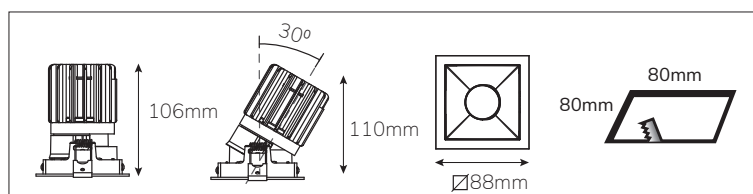

Epic 88 WHITE SQUARE TILT

Modulaire vierkante kantelbare miniatuur LED spot. Witte behuizing uit gegoten aluminium (RAL9003). Verdiepte lens voor extra hoog comfort en lage UGR (smalle bundels). Standaard geleverd met CRI > 90 (R9 > 80) COB SDCM < 2. Verkrijgbaar met verschillende bundels en met grote keus aan accessoires. Wordt geleverd inclusief externe driver. Snelle en eenvoudige montage met veren. Directe aansluiting op 220-240VAC. Onderhoudsarm en hoge levensduurverwachting (L90B10 50.000 uur). Vijf jaar garantie.

Modular square tiltable LED spot light. Housing made of die casted white painted aluminium (RAL 9003). Deep baffle with lens for extra comfort and low glare (narrow beam angles). Standard delivered in CRI > 90 (R9 > 80) COB SDCM < 2. Available with different beam angles and large range of accessories. Delivered with external driver. Direct connection to mains. Low maintenance and high life expectancy (50.000 hours L90B10). Fast and easy mounting with springs. Five years warranty.

* Lichtstroom van armatuur, tolerantie van +/- 10%

* Luminaire luminous flux, tolerance of +/- 10%

SPOTS SPOTS

Opties:

- 1,5 meter snoer met 3-polige Schuko stekker
- 0,5 meter snoer + GST18i3® connector (niet - dimbaar)
- 0,5 meter snoer + GST18i3® and BST14i2 connector (dim)
- 0,5 meter snoer + GST18i5® Blue connector male (dim)
- IP65 upgrade, ring + helder glas
- Trimless versie