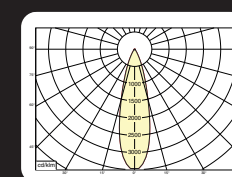

Options:

- 1,5m cable with Schuko 3-pin plug
- 0,5 meter cable + GST18i3® connector (non - dimmable)
- 0,5 meter cable + GST18i3® and BST14i2 connector (dim)
- 0,5 meter cable + GST18i5® Blue connector male (dim)
- IP65 upgrade, ring + clear glass
- Trimless version