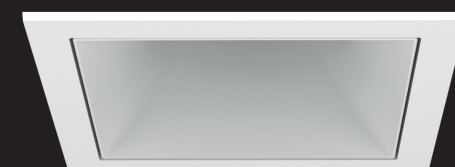

SPOTS SPOTS