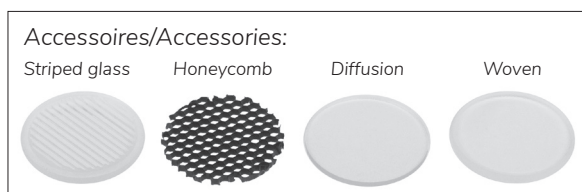

* Lichtstroom van armatuur, tolerantie van +/- 10%

* Luminaire luminous flux, tolerance of +/- 10%