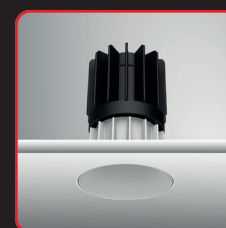

Epic 88 WHITE ROUND

Modulaire ronde vaste miniatuur LED spot. Witte behuizing uit gegoten aluminium (RAL9003). Verdiepte lens voor extra hoog comfort en lage UGR (smalle bundels). Standaard geleverd met CRI > 90 (R9 > 80) COB SDCM < 2. Verkrijgbaar met verschillende bundels en met grote keus aan accessoires. Wordt geleverd inclusief externe driver. Snelle en eenvoudige montage met veren. Directe aansluiting op 220-240VAC. Onderhoudsarm en hoge levensduurverwachting (L90B10 50.000 uur). Vijf jaar garantie.

Modular round fixed LED spot light. Housing made of die casted white painted aluminium (RAL 9003). Deep baffle with lens for extra comfort and low glare (narrow beam angles). Standard delivered in CRI > 90 (R9 > 80) COB SDCM < 2. Available with different beam angles and large range of accessories. Delivered with external driver. Direct connection to mains. Low maintenance and high life expectancy (50.000 hours L90B10). Fast and easy mounting with springs. Five years warranty.

* Lichtstroom van armatuur, tolerantie van +/- 10%

* Luminaire luminous flux, tolerance of +/- 10%

SPOTS SPOTS

Opties:

- 1,5 meter snoer met 3-polige Schuko stekker
- 0,5 meter snoer + GST18i3® connector (niet - dimbaar)
- 0,5 meter snoer + GST18i3® and BST14i2 connector (dim)
- 0,5 meter snoer + GST18i5® Blue connector male (dim)
- IP65 upgrade, ring + helder glas
- Trimless versie

Options:

- 1,5m cable with Schuko 3-pin plug
- 0,5 meter cable + GST18i3® connector (non - dimmable)
- 0,5 meter cable + GST18i3® and BST14i2 connector (dim)
- 0,5 meter cable + GST18i5® Blue connector male (dim)
- IP65 upgrade, ring + clear glass
- Trimless version