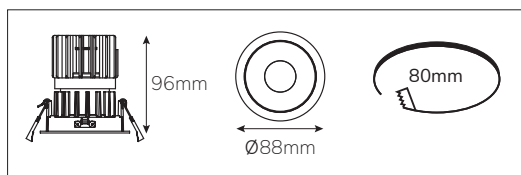

Epic 88 WHITE ROUND

Modulaire ronde vaste miniatuur LED spot. Witte behuizing uit gegoten aluminium (RAL9003). Verdiepte lens voor extra hoog comfort en lage UGR (smalle bundels). Standaard geleverd met CRI > 90 (R9 > 80) COB SDCM < 2. Verkrijgbaar met verschillende bundels en met grote keus aan accessoires. Wordt geleverd inclusief externe driver. Snelle en eenvoudige montage met veren. Directe aansluiting op 220-240VAC. Onderhoudsarm en hoge levensduurverwachting (L90B10 50.000 uur). Vijf jaar garantie.

Modular round fixed LED spot light. Housing made of die casted white painted aluminium (RAL 9003). Deep baffle with lens for extra comfort and low glare (narrow beam angles). Standard delivered in CRI > 90 (R9 > 80) COB SDCM < 2. Available with different beam angles and large range of accessories. Delivered with external driver. Direct connection to mains. Low maintenance and high life expectancy (50.000 hours L90B10). Fast and easy mounting with springs. Five years warranty.

* Lichtstroom van armatuur, tolerantie van +/- 10%

* Luminaire luminous flux, tolerance of +/- 10%

SPOTS SPOTS

Opties:

- 1,5 meter snoer met 3-polige Schuko stekker
- 0,5 meter snoer + GST18i3® connector (niet - dimbaar)
- 0,5 meter snoer + GST18i3® and BST14i2 connector (dim)
- 0,5 meter snoer + GST18i5® Blue connector male (dim)
- IP65 upgrade, ring + helder glas
- Trimless versie