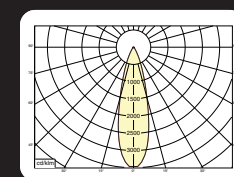

Options:

- 1,5m cable with Schuko 3-pin plug
- 0,5 meter cable + GST18i3® connector (non - dimmable)
- 0,5 meter cable + GST18i3® and BST14i2 connector (dim)
- 0,5 meter cable + GST18i5® Blue connector male (dim)
- IP65 upgrade, ring + clear glass
- Trimless version