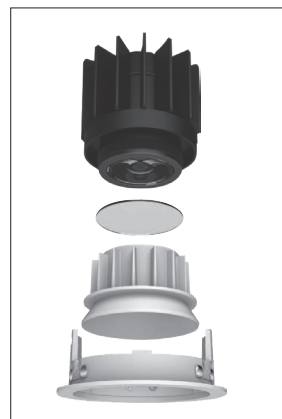

Epic 88 WHITE ROUND

Modulaire ronde vaste miniatuur LED spot. Witte behuizing uit gegoten aluminium (RAL9003). Verdiepte lens voor extra hoog comfort en lage UGR (smalle bundels). Standaard geleverd met CRI > 90 (R9 > 80) COB SDCM < 2. Verkrijgbaar met verschillende bundels en met grote keus aan accessoires. Wordt geleverd inclusief externe driver. Snelle en eenvoudige montage met veren. Directe aansluiting op 220-240VAC. Onderhoudsarm en hoge levensduurverwachting (L90B10 50.000 uur). Vijf jaar garantie.

Modular round fixed LED spot light. Housing made of die casted white painted aluminium (RAL 9003). Deep baffle with lens for extra comfort and low glare (narrow beam angles). Standard delivered in CRI > 90 (R9 > 80) COB SDCM < 2. Available with different beam angles and large range of accessories. Delivered with external driver. Direct connection to mains. Low maintenance and high life expectancy (50.000 hours L90B10). Fast and easy mounting with springs. Five years warranty.

* Lichtstroom van armatuur, tolerantie van +/- 10%

* Luminaire luminous flux, tolerance of +/- 10%

SPOTS SPOTS

Opties:

- 1,5 meter snoer met 3-polige Schuko stekker
- 0,5 meter snoer + GST18i3® connector (niet - dimbaar)
- 0,5 meter snoer + GST18i3® and BST14i2 connector (dim)
- 0,5 meter snoer + GST18i5® Blue connector male (dim)
- IP65 upgrade, ring + helder glas
- Trimless versie