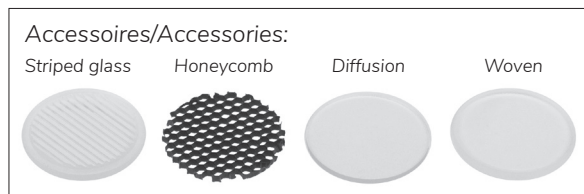

* Lichtstroom van armatuur, tolerantie van +/- 10%

* Luminaire luminous flux, tolerance of +/- 10%