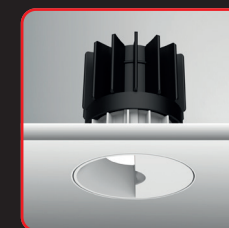

Options:

- 1,5m cable with Schuko 3-pin plug
- 0,5 meter cable + GST18i3® connector (non - dimmable)
- 0,5 meter cable + GST18i3® and BST14i2 connector (dim)
- 0,5 meter cable + GST18i5® Blue connector male (dim)
- IP65 upgrade, ring + clear glass
- Trimless version

trimless version optional