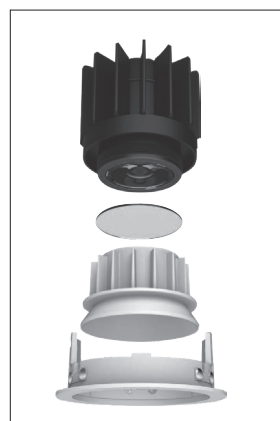

Options:

- 1,5m cable with Schuko 3-pin plug
- 0,5 meter cable + GST18i3® connector (non - dimmable)
- 0,5 meter cable + GST18i3® and BST14i2 connector (dim)
- 0,5 meter cable + GST18i5® Blue connector male (dim)
- IP65 upgrade, ring + clear glass
- Trimless version

trimless version optional