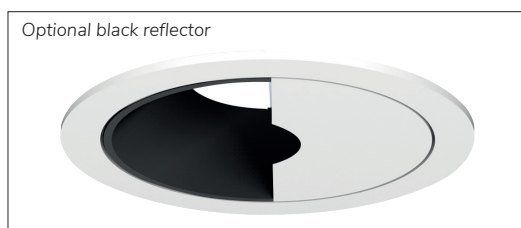

Options:

- 1,5m cable with Schuko 3-pin plug
- 0,5 meter cable + GST18i3® connector (non - dimmable)
- 0,5 meter cable + GST18i3® and BST14i2 connector (dim)
- 0,5 meter cable + GST18i5® Blue connector male (dim)
- IP65 upgrade, ring + clear glass
- Trimless version

trimless version optional