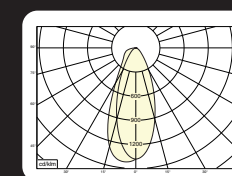

Options:

- 1,5m cable with Schuko 3-pin plug
- 0,5 meter cable + GST18i3® connector (non - dimmable)
- 0,5 meter cable + GST18i3® and BST14i2 connector (dim)
- 0,5 meter cable + GST18i5® Blue connector male (dim)
- IP65 upgrade, ring + clear glass
- Trimless version

trimless version optional