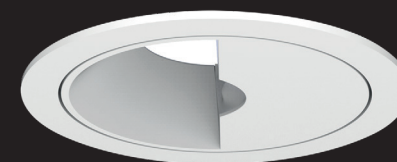

Epic 88 WHITE ROUND WALLWASHER

Modulaire ronde vaste miniatuur LED spot. Witte behuizing uit gegoten aluminium (RAL9003). Vlakke reflector met wallwash lens om wanden tot aan het plafond aan te stralen. Standaard geleverd met CRI > 90 (R9 > 80) COB SDCM < 2. Verkrijgbaar met verschillende bundels en met grote keus aan accessoires. Wordt geleverd inclusief externe driver. Snelle en eenvoudige montage met veren. Directe aansluiting op 220-240VAC. Onderhoudsarm en hoge levensduurverwachting (L90B10 50.000 uur). Vijf jaar garantie

Modular round fixed LED spot light. Housing made of die casted white painted aluminium (RAL 9003). Flush reflector with wallwash effect to light the walls as high as the ceiling. Standard delivered in CRI > 90 (R9 > 80) COB SDCM < 2. Available with different beam angles and large range of accessories. Delivered with external driver. Direct connection to mains. Low maintenance and high life expectancy (50.000 hours L90B10). Fast and easy mounting with springs. Five years warranty.

Wattage Watts	Kleur Colour	Amperage (mA) Amperage (mA)	Lumen* Lumen*	Graden Degree	Gewicht (kg) Weight (kg)	Artikel nr. Article no.	Dali Dali	Casambi Casambi
5w	3000k	150	480	wallwash	0,4	61556W.0530	61556W.0532	61556W.0535
9w	3000k	250	800	wallwash	0,4	61556W.0930	61556W.0932	61556W.0935
13w	3000k	350	1119	wallwash	0,4	61556W.1330	61556W.1332	61556W.1335
17w	3000k	500	1439	wallwash	0,4	61556W.1730	61556W.1732	61556W.1735
5w	4000k	150	681	wallwash	0,4	61556W.0530	61556W.0532	61556W.0535
9w	4000k	250	1135	wallwash	0,4	61556W.0930	61556W.0932	61556W.0935
13w	4000k	350	1589	wallwash	0,4	61556W.1330	61556W.1332	61556W.1335
17w	4000k	500	2043	wallwash	0,4	61556W.1730	61556W.1732	61556W.1735