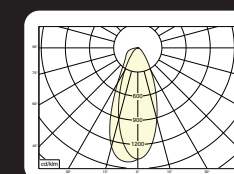

Options:

- 1,5m cable with Schuko 3-pin plug
- 0,5 meter cable + GST18i3® connector (non - dimmable)
- 0,5 meter cable + GST18i3® and BST14i2 connector (dim)
- 0,5 meter cable + GST18i5® Blue connector male (dim)
- IP65 upgrade, ring + clear glass
- Trimless version