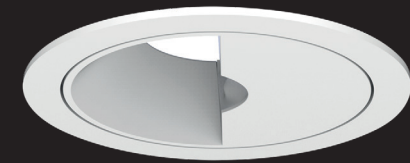

Modular round fixed LED spot light. Housing made of die casted white painted aluminium (RAL 9003). Flush reflector with wallwash effect to light the walls as high as the ceiling. Standard delivered in CRI > 90 (R9 > 80) COB SDCM < 2. Available with different beam angles and large range of accessories. Delivered with external driver. Direct connection to mains. Low maintenance and high life expectancy (50.000 hours L90B10). Fast and easy mounting with springs. Five years warranty.

Wattage Watts	Kleur Colour	Amperage (mA) Amperage (mA)	Lumen* Lumen*	Graden Degree	Gewicht (kg) Weight (kg)	Artikel nr. Article no.	Dali Dali	Casambi Casambi
5w	3000k	150	480	wallwash	0,4	61556W.0530	61556W.0532	61556W.0535
9w	3000k	250	800	wallwash	0,4	61556W.0930	61556W.0932	61556W.0935
13w	3000k	350	1119	wallwash	0,4	61556W.1330	61556W.1332	61556W.1335
17w	3000k	500	1439	wallwash	0,4	61556W.1730	61556W.1732	61556W.1735
5w	4000k	150	681	wallwash	0,4	61556W.0530	61556W.0532	61556W.0535
9w	4000k	250	1135	wallwash	0,4	61556W.0930	61556W.0932	61556W.0935
13w	4000k	350	1589	wallwash	0,4	61556W.1330	61556W.1332	61556W.1335
17w	4000k	500	2043	wallwash	0,4	61556W.1730	61556W.1732	61556W.1735

* Lichtstroom van armatuur, tolerantie van +/- 10%

* Luminaire luminous flux, tolerance of +/- 10%

SPOTS SPOTS