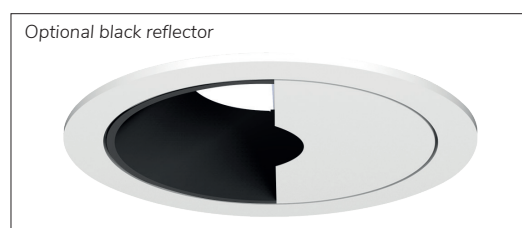

Epic 88 WHITE ROUND WALLWASHER

PF>0,95

IP65

CE

RoHS

Modulaire ronde vaste miniatuur LED spot. Witte behuizing uit gegoten aluminium (RAL9003). Vlakke reflector met wallwash lens om wanden tot aan het plafond aan te stralen. Standaard geleverd met CRI > 90 (R9 > 80) COB SDCM < 2. Verkrijgbaar met verschillende bundels en met grote keus aan accessoires. Wordt geleverd inclusief externe driver. Snelle en eenvoudige montage met veren. Directe aansluiting op 220-240VAC. Onderhoudsarm en hoge levensduurverwachting (L90B10 50.000 uur). Vijf jaar garantie

Modular round fixed LED spot light. Housing made of die casted white painted aluminium (RAL 9003). Flush reflector with wallwash effect to light the walls as high as the ceiling. Standard delivered in CRI > 90 (R9 > 80) COB SDCM < 2. Available with different beam angles and large range of accessories. Delivered with external driver. Direct connection to mains. Low maintenance and high life expectancy (50.000 hours L90B10). Fast and easy mounting with springs. Five years warranty.

* Lichtstroom van armatuur, tolerantie van +/- 10%

* Luminaire luminous flux, tolerance of +/- 10%

SPOTS SPOTS

Opties:

- 1,5 meter snoer met 3-polige Schuko stekker
- 0,5 meter snoer + GST18i3® connector (niet - dimbaar)
- 0,5 meter snoer + GST18i3® and BST14i2 connector (dim)
- 0,5 meter snoer + GST18i5® Blue connector male (dim)
- IP65 upgrade, ring + helder glas
- Trimless versie

Options:

- 1,5m cable with Schuko 3-pin plug
- 0,5 meter cable + GST18i3® connector (non - dimmable)
- 0,5 meter cable + GST18i3® and BST14i2 connector (dim)
- 0,5 meter cable + GST18i5® Blue connector male (dim)
- IP65 upgrade, ring + clear glass
- Trimless version