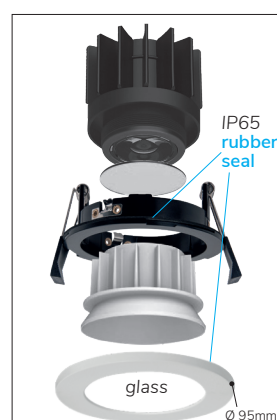

Epic 88 WHITE ROUND WALLWASHER

PF>0,95

IP65

CE

RoHS

Modulaire ronde vaste miniatuur LED spot. Witte behuizing uit gegoten aluminium (RAL9003). Vlakke reflector met wallwash lens om wanden tot aan het plafond aan te stralen. Standaard geleverd met CRI > 90 (R9 > 80) COB SDCM < 2. Verkrijgbaar met verschillende bundels en met grote keus aan accessoires. Wordt geleverd inclusief externe driver. Snelle en eenvoudige montage met veren. Directe aansluiting op 220-240VAC. Onderhoudsarm en hoge levensduurverwachting (L90B10 50.000 uur). Vijf jaar garantie

Modular round fixed LED spot light. Housing made of die casted white painted aluminium (RAL 9003). Flush reflector with wallwash effect to light the walls as high as the ceiling. Standard delivered in CRI > 90 (R9 > 80) COB SDCM < 2. Available with different beam angles and large range of accessories. Delivered with external driver. Direct connection to mains. Low maintenance and high life expectancy (50.000 hours L90B10). Fast and easy mounting with springs. Five years warranty.

* Lichtstroom van armatuur, tolerantie van +/- 10%

* Luminaire luminous flux, tolerance of +/- 10%

SPOTS SPOTS

Opties:

- 1,5 meter snoer met 3-polige Schuko stekker
- 0,5 meter snoer + GST18i3® connector (niet - dimbaar)
- 0,5 meter snoer + GST18i3® and BST14i2 connector (dim)
- 0,5 meter snoer + GST18i5® Blue connector male (dim)
- IP65 upgrade, ring + helder glas
- Trimless versie

Options:

- 1,5m cable with Schuko 3-pin plug
- 0,5 meter cable + GST18i3® connector (non - dimmable)
- 0,5 meter cable + GST18i3® and BST14i2 connector (dim)
- 0,5 meter cable + GST18i5® Blue connector male (dim)
- IP65 upgrade, ring + clear glass
- Trimless version