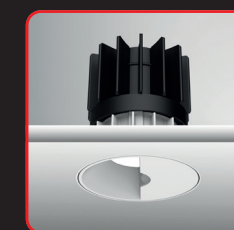

Epic 88 WHITE ROUND WALLWASHER

PF>0,95

IP65

CE

RoHS

Modulaire ronde vaste miniatuur LED spot. Witte behuizing uit gegoten aluminium (RAL9003). Vlakke reflector met wallwash lens om wanden tot aan het plafond aan te stralen. Standaard geleverd met CRI > 90 (R9 > 80) COB SDCM < 2. Verkrijgbaar met verschillende bundels en met grote keus aan accessoires. Wordt geleverd inclusief externe driver. Snelle en eenvoudige montage met veren. Directe aansluiting op 220-240VAC. Onderhoudsarm en hoge levensduurverwachting (L90B10 50.000 uur). Vijf jaar garantie

Modular round fixed LED spot light. Housing made of die casted white painted aluminium (RAL 9003). Flush reflector with wallwash effect to light the walls as high as the ceiling. Standard delivered in CRI > 90 (R9 > 80) COB SDCM < 2. Available with different beam angles and large range of accessories. Delivered with external driver. Direct connection to mains. Low maintenance and high life expectancy (50.000 hours L90B10). Fast and easy mounting with springs. Five years warranty.

* Lichtstroom van armatuur, tolerantie van +/- 10%

* Luminaire luminous flux, tolerance of +/- 10%

SPOTS SPOTS

Opties:

- 1,5 meter snoer met 3-polige Schuko stekker
- 0,5 meter snoer + GST18i3® connector (niet - dimbaar)
- 0,5 meter snoer + GST18i3® and BST14i2 connector (dim)
- 0,5 meter snoer + GST18i5® Blue connector male (dim)
- IP65 upgrade, ring + helder glas
- Trimless versie

Options:

- 1,5m cable with Schuko 3-pin plug
- 0,5 meter cable + GST18i3® connector (non - dimmable)
- 0,5 meter cable + GST18i3® and BST14i2 connector (dim)
- 0,5 meter cable + GST18i5® Blue connector male (dim)
- IP65 upgrade, ring + clear glass
- Trimless version