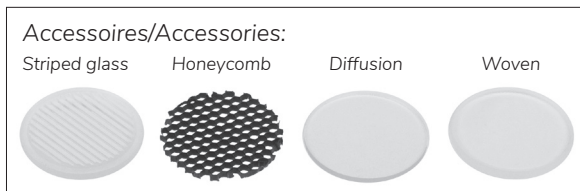

* Lichtstroom van armatuur, tolerantie van +/- 10%

* Luminaire luminous flux, tolerance of +/- 10%