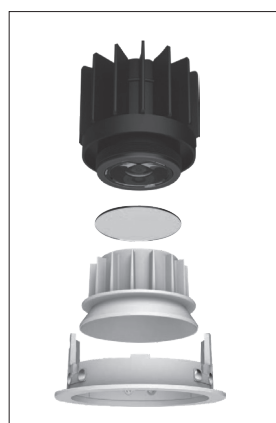

* Lichtstroom van armatuur, tolerantie van +/- 10%

* Luminaire luminous flux, tolerance of +/- 10%