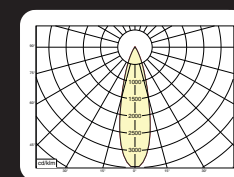

Options:

- 1,5m cable with Schuko 3-pin plug
- 0,5 meter cable + GST18i3® connector (non - dimmable)
- 0,5 meter cable + GST18i3® and BST14i2 connector (dim)
- 0,5 meter cable + GST18i5® Blue connector male (dim)
- IP65 upgrade, ring + clear glass
- Trimless version