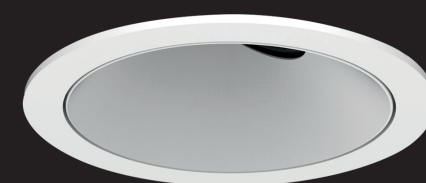

# Epic 88 WHITE ROUND TILT

SPOTS SPOTS

Modulaire ronde kantelbare miniatuur LED spot. Witte behuizing uit gegoten aluminium (RAL9003). Verdiepte lens voor extra hoog comfort en lage UGR (smalle bundels). Standaard geleverd met CRI > 90 (R9 > 80) COB SDCM < 2. Verkrijgbaar met verschillende bundels en met grote keus aan accessoires. Wordt geleverd inclusief externe driver. Snelle en eenvoudige montage met veren. Directe aansluiting op 220-240VAC. Onderhoudsarm en hoge levensduurverwachting (L90B10 50.000 uur). Vijf jaar garantie.

Modular round tiltable LED spot light. Housing made of die casted white painted aluminium (RAL 9003). Deep baffle with lens for extra comfort and low glare (narrow beam angles). Standard delivered in CRI > 90 (R9 > 80) COB SDCM < 2. Available with different beam angles and large range of accessories. Delivered with external driver. Direct connection to mains. Low maintenance and high life expectancy (50.000 hours L90B10). Fast and easy mounting with springs. Five years warranty.

## Opties:

- 1,5 meter snoer met 3-polige Schuko stekker
- 0,5 meter snoer + GST18i3® connector (niet - dimbaar)
- 0,5 meter snoer + GST18i3® and BST14i2 connector (dim)
- 0,5 meter snoer + GST18i5® Blue connector male (dim)
- IP65 upgrade, ring + helder glas
- Trimless versie