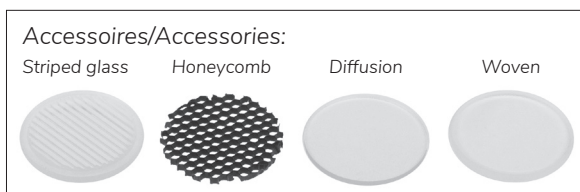

* Lichtstroom van armatuur, tolerantie van +/- 10%

* Luminaire luminous flux, tolerance of +/- 10%