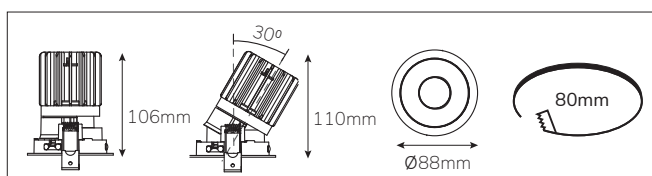

* Lichtstroom van armatuur, tolerantie van +/- 10%

* Luminaire luminous flux, tolerance of +/- 10%