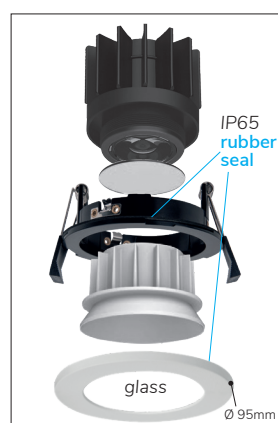

* Lichtstroom van armatuur, tolerantie van +/- 10%

* Luminaire luminous flux, tolerance of +/- 10%