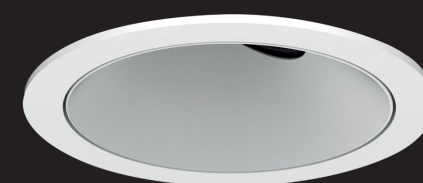

SPOTS SPOTS

Opties:

- 1,5 meter snoer met 3-polige Schuko stekker
- 0,5 meter snoer + GST18i3® connector (niet - dimbaar)
- 0,5 meter snoer + GST18i3® and BST14i2 connector (dim)
- 0,5 meter snoer + GST18i5® Blue connector male (dim)
- IP65 upgrade, ring + helder glas
- Trimless versie

Options:

- 1,5m cable with Schuko 3-pin plug
- 0,5 meter cable + GST18i3® connector (non - dimmable)
- 0,5 meter cable + GST18i3® and BST14i2 connector (dim)
- 0,5 meter cable + GST18i5® Blue connector male (dim)
- IP65 upgrade, ring + clear glass
- Trimless version