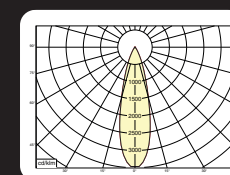

61640W.053030

5w 3000K

596 lumen 30°

melis lighting