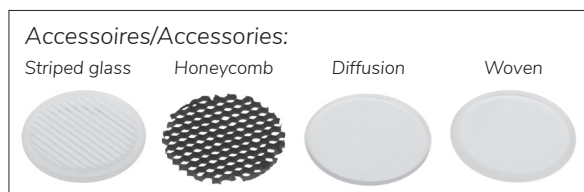

* Lichtstroom van armatuur, tolerantie van +/- 10%

* Luminaire luminous flux, tolerance of +/- 10%