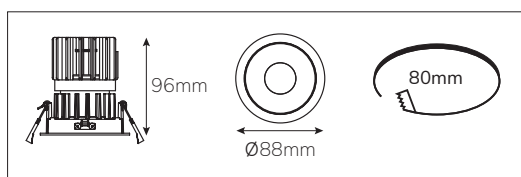

Epic 88 WHITE ROUND

Modulaire ronde vaste miniatuur LED spot. Witte behuizing uit gegoten aluminium (RAL9003). Verdiepte lens voor extra hoog comfort en lage UGR (smalle bundels). Standaard geleverd met CRI > 90 (R9 > 80) COB SDCM < 2. Verkrijgbaar met verschillende bundels en met grote keus aan accessoires. Wordt geleverd inclusief externe driver. Snelle en eenvoudige montage met veren. Directe aansluiting op 220-240VAC. Onderhoudsarm en hoge levensduurverwachting (L90B10 50.000 uur). Vijf jaar garantie.

Modular round fixed LED spot light. Housing made of die casted white painted aluminium (RAL 9003). Deep baffle with lens for extra comfort and low glare (narrow beam angles). Standard delivered in CRI > 90 (R9 > 80) COB SDCM < 2. Available with different beam angles and large range of accessories. Delivered with external driver. Direct connection to mains. Low maintenance and high life expectancy (50.000 hours L90B10). Fast and easy mounting with springs. Five years warranty.

* Lichtstroom van armatuur, tolerantie van +/- 10%

* Luminaire luminous flux, tolerance of +/- 10%

SPOTS SPOTS

Opties:

- 1,5 meter snoer met 3-polige Schuko stekker
- 0,5 meter snoer + GST18i3® connector (niet - dimbaar)
- 0,5 meter snoer + GST18i3® and BST14i2 connector (dim)
- 0,5 meter snoer + GST18i5® Blue connector male (dim)
- IP65 upgrade, ring + helder glas
- Trimless versie