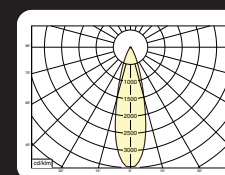

61639W.053030

5w 3000K

596 lumen 30°

melis lighting