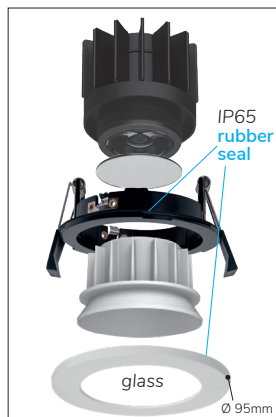

Epic 88 WHITE ROUND

Modulaire ronde vaste miniatuur LED spot. Witte behuizing uit gegoten aluminium (RAL9003). Verdiepte lens voor extra hoog comfort en lage UGR (smalle bundels). Standaard geleverd met CRI > 90 (R9 > 80) COB SDCM < 2. Verkrijgbaar met verschillende bundels en met grote keus aan accessoires. Wordt geleverd inclusief externe driver. Snelle en eenvoudige montage met veren. Directe aansluiting op 220-240VAC. Onderhoudsarm en hoge levensduurverwachting (L90B10 50.000 uur). Vijf jaar garantie.

Modular round fixed LED spot light. Housing made of die casted white painted aluminium (RAL 9003). Deep baffle with lens for extra comfort and low glare (narrow beam angles). Standard delivered in CRI > 90 (R9 > 80) COB SDCM < 2. Available with different beam angles and large range of accessories. Delivered with external driver. Direct connection to mains. Low maintenance and high life expectancy (50.000 hours L90B10). Fast and easy mounting with springs. Five years warranty.

* Lichtstroom van armatuur, tolerantie van +/- 10%

* Luminaire luminous flux, tolerance of +/- 10%

SPOTS SPOTS

Opties:

- 1,5 meter snoer met 3-polige Schuko stekker
- 0,5 meter snoer + GST18i3® connector (niet - dimbaar)
- 0,5 meter snoer + GST18i3® and BST14i2 connector (dim)
- 0,5 meter snoer + GST18i5® Blue connector male (dim)
- IP65 upgrade, ring + helder glas
- Trimless versie