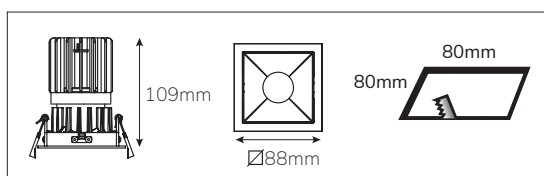

Epic 88 BLACK SQUARE

Modulaire vierkante vaste miniatuur LED spot. Zwarte behuizing uit gegoten aluminium (RAL9005). Verdiepte lens voor extra hoog comfort en lage UGR (smalle bundels). Standaard geleverd met CRI > 90 (R9 > 80) COB SDCM < 2. Verkrijgbaar met verschillende bundels en met grote keus aan accessoires. Wordt geleverd inclusief externe driver. Snelle en eenvoudige montage met veren. Directe aansluiting op 220-240VAC. Onderhoudsarm en hoge levensduurverwachting (L90B10 50.000 uur). Vijf jaar garantie.

Modular square fixed LED spot light. Housing made of die casted black painted aluminium (RAL 9005). Deep baffle with lens for extra comfort and low glare (narrow beam angles). Standard delivered in CRI > 90 (R9 > 80) COB SDCM < 2. Available with different beam angles and large range of accessories. Delivered with external driver. Direct connection to mains. Low maintenance and high life expectancy (50.000 hours L90B10). Fast and easy mounting with springs. Five years warranty.

* Lichtstroom van armatuur, tolerantie van +/- 10%

* Luminaire luminous flux, tolerance of +/- 10%

SPOTS SPOTS

Opties:

- 1,5 meter snoer met 3-polige Schuko stekker
- 0,5 meter snoer + GST18i3® connector (niet - dimbaar)
- 0,5 meter snoer + GST18i3® and BST14i2 connector (dim)
- 0,5 meter snoer + GST18i5® Blue connector male (dim)
- IP65 upgrade, ring + helder glas
- Trimless versie