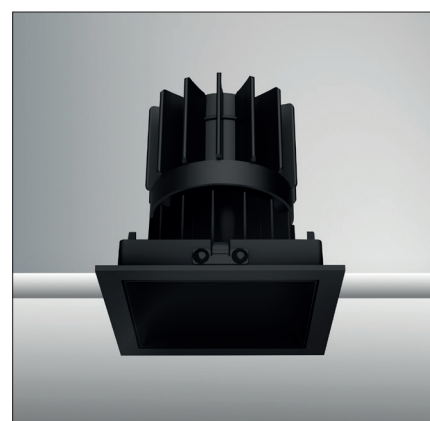

Epic 88 BLACK SQUARE

Modulaire vierkante vaste miniatuur LED spot. Zwarte behuizing uit gegoten aluminium (RAL9005). Verdiepte lens voor extra hoog comfort en lage UGR (smalle bundels). Standaard geleverd met CRI > 90 (R9 > 80) COB SDCM < 2. Verkrijgbaar met verschillende bundels en met grote keus aan accessoires. Wordt geleverd inclusief externe driver. Snelle en eenvoudige montage met veren. Directe aansluiting op 220-240VAC. Onderhoudsarm en hoge levensduurverwachting (L90B10 50.000 uur). Vijf jaar garantie.

Modular square fixed LED spot light. Housing made of die casted black painted aluminium (RAL 9005). Deep baffle with lens for extra comfort and low glare (narrow beam angles). Standard delivered in CRI > 90 (R9 > 80) COB SDCM < 2. Available with different beam angles and large range of accessories. Delivered with external driver. Direct connection to mains. Low maintenance and high life expectancy (50.000 hours L90B10). Fast and easy mounting with springs. Five years warranty.

* Lichtstroom van armatuur, tolerantie van +/- 10%

* Luminaire luminous flux, tolerance of +/- 10%

SPOTS SPOTS

Opties:

- 1,5 meter snoer met 3-polige Schuko stekker
- 0,5 meter snoer + GST18i3® connector (niet - dimbaar)
- 0,5 meter snoer + GST18i3® and BST14i2 connector (dim)
- 0,5 meter snoer + GST18i5® Blue connector male (dim)
- IP65 upgrade, ring + helder glas
- Trimless versie

Options:

- 1,5m cable with Schuko 3-pin plug
- 0,5 meter cable + GST18i3® connector (non - dimmable)
- 0,5 meter cable + GST18i3® and BST14i2 connector (dim)
- 0,5 meter cable + GST18i5® Blue connector male (dim)
- IP65 upgrade, ring + clear glass
- Trimless version