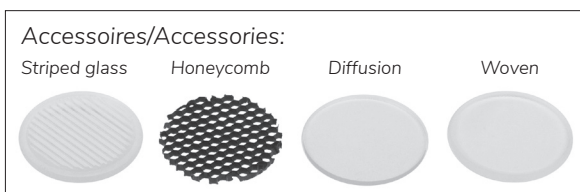

* Lichtstroom van armatuur, tolerantie van +/- 10%

* Luminaire luminous flux, tolerance of +/- 10%