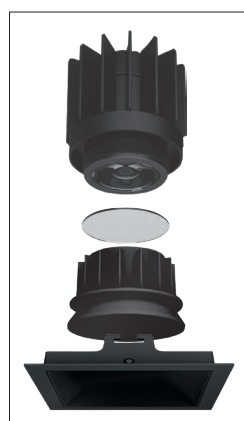

* Lichtstroom van armatuur, tolerantie van +/- 10%

* Luminaire luminous flux, tolerance of +/- 10%