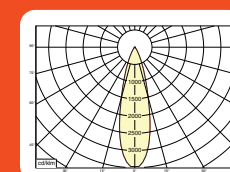

trimless version optional