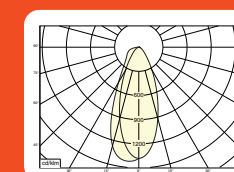

Options:

- 1,5m cable with Schuko 3-pin plug
- 0,5 meter cable + GST18i3® connector (non - dimmable)
- 0,5 meter cable + GST18i3® and BST14i2 connector (dim)
- 0,5 meter cable + GST18i5® Blue connector male (dim)
- IP65 upgrade, ring + clear glass
- Trimless version

trimless version optional