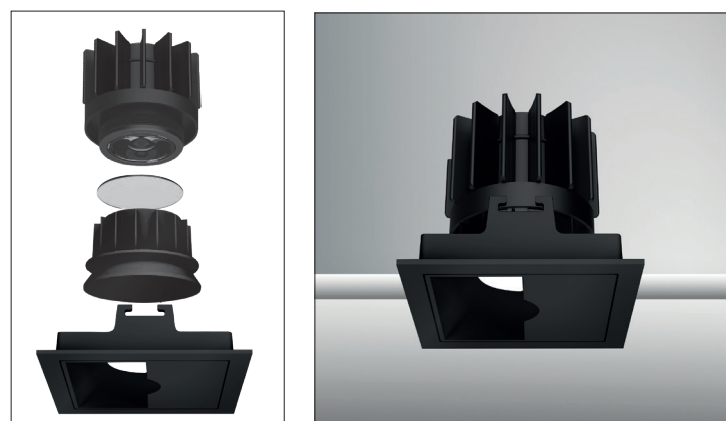

Epic 88 BLACK SQUARE WALLWASHER

Modulaire vierkante vaste miniatuur LED spot. Zwarte behuizing uit gegoten aluminium (RAL9005). Vlakke reflector met wallwash lens om wanden tot aan het plafond aan te stralen. Standaard geleverd met CRI > 90 (R9 > 80) COB SDCM < 2. Verkrijgbaar met verschillende bundels en met grote keus aan accessoires. Wordt geleverd inclusief externe driver. Snelle en eenvoudige montage met veren. Directe aansluiting op 220-240VAC. Onderhoudsarm en hoge levensduurverwachting (L90B10 50.000 uur). Vijf jaar garantie

Modular square fixed LED spot light. Housing made of die casted black painted aluminium (RAL 9005). Flush reflector with wallwash effect to light the walls as high as the ceiling. Standard delivered in CRI > 90 (R9 > 80) COB SDCM < 2. Available with different beam angles and large range of accessories. Delivered with external driver. Direct connection to mains. Low maintenance and high life expectancy (50.000 hours L90B10). Fast and easy mounting with springs. Five years warranty.

* Lichtstroom van armatuur, tolerantie van +/- 10%

* Luminaire luminous flux, tolerance of +/- 10%

SPOTS SPOTS

Opties:

- 1,5 meter snoer met 3-polige Schuko stekker
- 0,5 meter snoer + GST18i3® connector (niet - dimbaar)
- 0,5 meter snoer + GST18i3® and BST14i2 connector (dim)
- 0,5 meter snoer + GST18i5® Blue connector male (dim)
- IP65 upgrade, ring + helder glas
- Trimless versie

Options:

- 1,5m cable with Schuko 3-pin plug
- 0,5 meter cable + GST18i3® connector (non - dimmable)
- 0,5 meter cable + GST18i3® and BST14i2 connector (dim)
- 0,5 meter cable + GST18i5® Blue connector male (dim)
- IP65 upgrade, ring + clear glass
- Trimless version