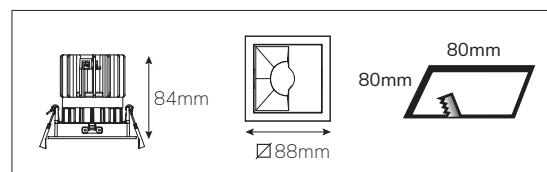

Epic 88 BLACK SQUARE WALLWASHER

Modulaire vierkante vaste miniatuur LED spot. Zwarte behuizing uit gegoten aluminium (RAL9005). Vlakke reflector met wallwash lens om wanden tot aan het plafond aan te stralen. Standaard geleverd met CRI > 90 (R9 > 80) COB SDCM < 2. Verkrijgbaar met verschillende bundels en met grote keus aan accessoires. Wordt geleverd inclusief externe driver. Snelle en eenvoudige montage met veren. Directe aansluiting op 220-240VAC. Onderhoudsarm en hoge levensduurverwachting (L90B10 50.000 uur). Vijf jaar garantie

Modular square fixed LED spot light. Housing made of die casted black painted aluminium (RAL 9005). Flush reflector with wallwash effect to light the walls as high as the ceiling. Standard delivered in CRI > 90 (R9 > 80) COB SDCM < 2. Available with different beam angles and large range of accessories. Delivered with external driver. Direct connection to mains. Low maintenance and high life expectancy (50.000 hours L90B10). Fast and easy mounting with springs. Five years warranty.

* Lichtstroom van armatuur, tolerantie van +/- 10%

* Luminaire luminous flux, tolerance of +/- 10%

SPOTS SPOTS

Opties:

- 1,5 meter snoer met 3-polige Schuko stekker
- 0,5 meter snoer + GST18i3® connector (niet - dimbaar)
- 0,5 meter snoer + GST18i3® and BST14i2 connector (dim)
- 0,5 meter snoer + GST18i5® Blue connector male (dim)
- IP65 upgrade, ring + helder glas
- Trimless versie