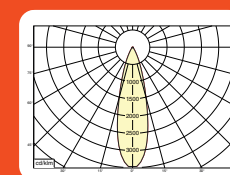

Options:

- 1,5m cable with Schuko 3-pin plug
- 0,5 meter cable + GST18i3® connector (non - dimmable)
- 0,5 meter cable + GST18i3® and BST14i2 connector (dim)
- 0,5 meter cable + GST18i5® Blue connector male (dim)
- IP65 upgrade, ring + clear glass
- Trimless version