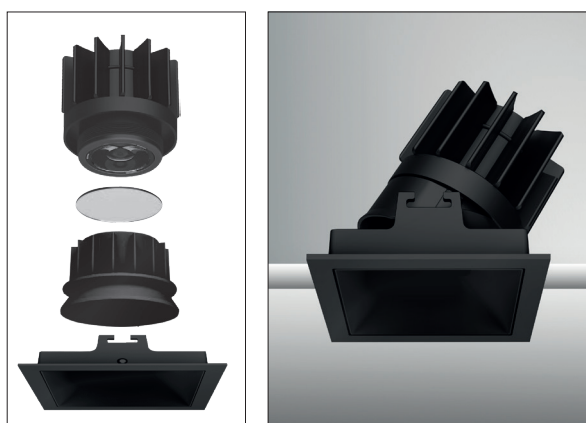

Epic 88 BLACK SQUARE TILT

Modulaire vierkante kantelbare miniatuur LED spot. Zwarte behuizing uit gegoten aluminium (RAL9005). Verdiepte lens voor extra hoog comfort en lage UGR (smalle bundels). Standaard geleverd met CRI > 90 (R9 > 80) COB SDCM < 2. Verkrijgbaar met verschillende bundels en met grote keus aan accessoires. Wordt geleverd inclusief externe driver. Snelle en eenvoudige montage met veren. Directe aansluiting op 220-240VAC. Onderhoudsarm en hoge levensduurverwachting (L90B10 50.000 uur). Vijf jaar garantie.

Modular square tiltable LED spot light. Housing made of die casted black painted aluminium (RAL 9005). Deep baffle with lens for extra comfort and low glare (narrow beam angles). Standard delivered in CRI > 90 (R9 > 80) COB SDCM < 2. Available with different beam angles and large range of accessories. Delivered with external driver. Direct connection to mains. Low maintenance and high life expectancy (50.000 hours L90B10). Fast and easy mounting with springs. Five years warranty.

* Lichtstroom van armatuur, tolerantie van +/- 10%

* Luminaire luminous flux, tolerance of +/- 10%

SPOTS SPOTS

Opties:

- 1,5 meter snoer met 3-polige Schuko stekker
- 0,5 meter snoer + GST18i3® connector (niet - dimbaar)
- 0,5 meter snoer + GST18i3® and BST14i2 connector (dim)
- 0,5 meter snoer + GST18i5® Blue connector male (dim)
- IP65 upgrade, ring + helder glas
- Trimless versie

Options:

- 1,5m cable with Schuko 3-pin plug
- 0,5 meter cable + GST18i3® connector (non - dimmable)
- 0,5 meter cable + GST18i3® and BST14i2 connector (dim)
- 0,5 meter cable + GST18i5® Blue connector male (dim)
- IP65 upgrade, ring + clear glass
- Trimless version