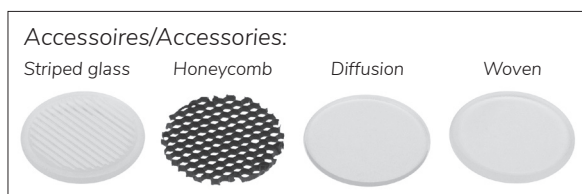

* Lichtstroom van armatuur, tolerantie van +/- 10%

* Luminaire luminous flux, tolerance of +/- 10%