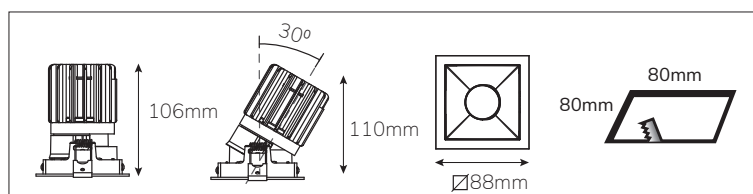

Epic 88 BLACK SQUARE TILT

Modulaire vierkante kantelbare miniatuur LED spot. Zwarte behuizing uit gegoten aluminium (RAL9005). Verdiepte lens voor extra hoog comfort en lage UGR (smalle bundels). Standaard geleverd met CRI > 90 (R9 > 80) COB SDCM < 2. Verkrijgbaar met verschillende bundels en met grote keus aan accessoires. Wordt geleverd inclusief externe driver. Snelle en eenvoudige montage met veren. Directe aansluiting op 220-240VAC. Onderhoudsarm en hoge levensduurverwachting (L90B10 50.000 uur). Vijf jaar garantie.

Modular square tiltable LED spot light. Housing made of die casted black painted aluminium (RAL 9005). Deep baffle with lens for extra comfort and low glare (narrow beam angles). Standard delivered in CRI > 90 (R9 > 80) COB SDCM < 2. Available with different beam angles and large range of accessories. Delivered with external driver. Direct connection to mains. Low maintenance and high life expectancy (50.000 hours L90B10). Fast and easy mounting with springs. Five years warranty.

* Lichtstroom van armatuur, tolerantie van +/- 10%

* Luminaire luminous flux, tolerance of +/- 10%

SPOTS SPOTS

Opties:

- 1,5 meter snoer met 3-polige Schuko stekker
- 0,5 meter snoer + GST18i3® connector (niet - dimbaar)
- 0,5 meter snoer + GST18i3® and BST14i2 connector (dim)
- 0,5 meter snoer + GST18i5® Blue connector male (dim)
- IP65 upgrade, ring + helder glas
- Trimless versie