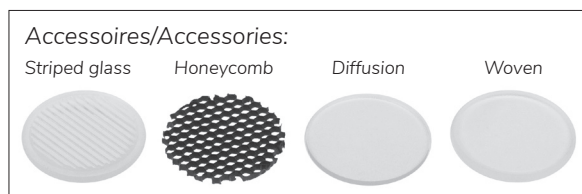

* Lichtstroom van armatuur, tolerantie van +/- 10%

* Luminaire luminous flux, tolerance of +/- 10%