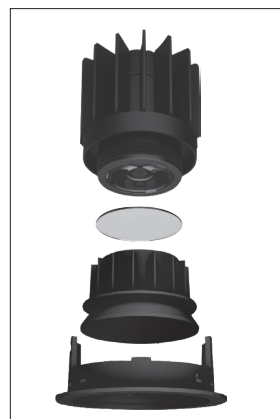

Epic 88 BLACK ROUND

Modulaire ronde vaste miniatuur LED spot. Zwarte behuizing uit gegoten aluminium (RAL9005). Verdiepte lens voor extra hoog comfort en lage UGR (smalle bundels). Standaard geleverd met CRI > 90 (R9 > 80) COB SDCM < 2. Verkrijgbaar met verschillende bundels en met grote keus aan accessoires. Wordt geleverd inclusief externe driver. Snelle en eenvoudige montage met veren. Directe aansluiting op 220-240VAC. Onderhoudsarm en hoge levensduurverwachting (L90B10 50.000 uur). Vijf jaar garantie.

Modular round fixed LED spot light. Housing made of die casted black painted aluminium (RAL 9005). Deep baffle with lens for extra comfort and low glare (narrow beam angles). Standard delivered in CRI > 90 (R9 > 80) COB SDCM < 2. Available with different beam angles and large range of accessories. Delivered with external driver. Direct connection to mains. Low maintenance and high life expectancy (50.000 hours L90B10). Fast and easy mounting with springs. Five years warranty.

* Lichtstroom van armatuur, tolerantie van +/- 10%

* Luminaire luminous flux, tolerance of +/- 10%

SPOTS SPOTS

Opties:

- 1,5 meter snoer met 3-polige Schuko stekker
- 0,5 meter snoer + GST18i3® connector (niet - dimbaar)
- 0,5 meter snoer + GST18i3® and BST14i2 connector (dim)
- 0,5 meter snoer + GST18i5® Blue connector male (dim)
- IP65 upgrade, ring + helder glas
- Trimless versie