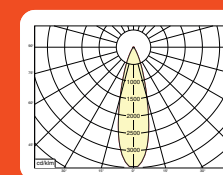

Options:

- 1,5m cable with Schuko 3-pin plug
- 0,5 meter cable + GST18i3® connector (non - dimmable)
- 0,5 meter cable + GST18i3® and BST14i2 connector (dim)
- 0,5 meter cable + GST18i5® Blue connector male (dim)
- IP65 upgrade, ring + clear glass
- Trimless version