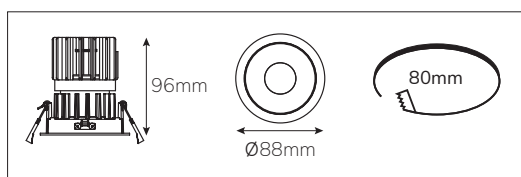

Epic 88 BLACK ROUND

Modulaire ronde vaste miniatuur LED spot. Zwarte behuizing uit gegoten aluminium (RAL9005). Verdiepte lens voor extra hoog comfort en lage UGR (smalle bundels). Standaard geleverd met CRI > 90 (R9 > 80) COB SDCM < 2. Verkrijgbaar met verschillende bundels en met grote keus aan accessoires. Wordt geleverd inclusief externe driver. Snelle en eenvoudige montage met veren. Directe aansluiting op 220-240VAC. Onderhoudsarm en hoge levensduurverwachting (L90B10 50.000 uur). Vijf jaar garantie.

Modular round fixed LED spot light. Housing made of die casted black painted aluminium (RAL 9005). Deep baffle with lens for extra comfort and low glare (narrow beam angles). Standard delivered in CRI > 90 (R9 > 80) COB SDCM < 2. Available with different beam angles and large range of accessories. Delivered with external driver. Direct connection to mains. Low maintenance and high life expectancy (50.000 hours L90B10). Fast and easy mounting with springs. Five years warranty.

* Lichtstroom van armatuur, tolerantie van +/- 10%

* Luminaire luminous flux, tolerance of +/- 10%

SPOTS SPOTS

Opties:

- 1,5 meter snoer met 3-polige Schuko stekker
- 0,5 meter snoer + GST18i3® connector (niet - dimbaar)
- 0,5 meter snoer + GST18i3® and BST14i2 connector (dim)
- 0,5 meter snoer + GST18i5® Blue connector male (dim)
- IP65 upgrade, ring + helder glas
- Trimless versie