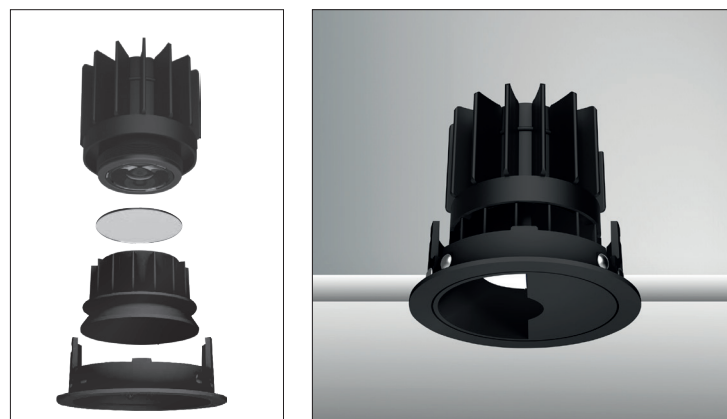

Epic 88 BLACK ROUND WALLWASHER

Modulaire ronde vaste miniatuur LED spot. Zwarte behuizing uit gegoten aluminium (RAL9005). Vlakke reflector met wallwash lens om wanden tot aan het plafond aan te stralen. Standaard geleverd met CRI > 90 (R9 > 80) COB SDCM < 2. Verkrijgbaar met verschillende bundels en met grote keus aan accessoires. Wordt geleverd inclusief externe driver. Snelle en eenvoudige montage met veren. Directe aansluiting op 220-240VAC. Onderhoudsarm en hoge levensduurverwachting (L90B10 50.000 uur). Vijf jaar garantie

Modular round fixed LED spot light. Housing made of die casted black painted aluminium (RAL 9005). Flush reflector with wallwash effect to light the walls as high as the ceiling. Standard delivered in CRI > 90 (R9 > 80) COB SDCM < 2. Available with different beam angles and large range of accessories. Delivered with external driver. Direct connection to mains. Low maintenance and high life expectancy (50.000 hours L90B10). Fast and easy mounting with springs. Five years warranty.

* Lichtstroom van armatuur, tolerantie van +/- 10%

* Luminaire luminous flux, tolerance of +/- 10%

SPOTS SPOTS

Opties:

- 1,5 meter snoer met 3-polige Schuko stekker
- 0,5 meter snoer + GST18i3® connector (niet - dimbaar)
- 0,5 meter snoer + GST18i3® and BST14i2 connector (dim)
- 0,5 meter snoer + GST18i5® Blue connector male (dim)
- IP65 upgrade, ring + helder glas
- Trimless versie

Options:

- 1,5m cable with Schuko 3-pin plug
- 0,5 meter cable + GST18i3® connector (non - dimmable)
- 0,5 meter cable + GST18i3® and BST14i2 connector (dim)
- 0,5 meter cable + GST18i5® Blue connector male (dim)
- IP65 upgrade, ring + clear glass
- Trimless version