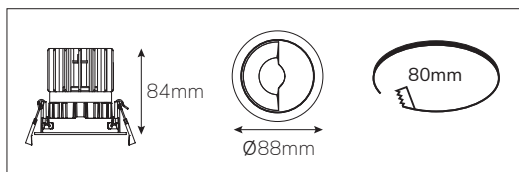

Epic 88 BLACK ROUND WALLWASHER

Modulaire ronde vaste miniatuur LED spot. Zwarte behuizing uit gegoten aluminium (RAL9005). Vlakke reflector met wallwash lens om wanden tot aan het plafond aan te stralen. Standaard geleverd met CRI > 90 (R9 > 80) COB SDCM < 2. Verkrijgbaar met verschillende bundels en met grote keus aan accessoires. Wordt geleverd inclusief externe driver. Snelle en eenvoudige montage met veren. Directe aansluiting op 220-240VAC. Onderhoudsarm en hoge levensduurverwachting (L90B10 50.000 uur). Vijf jaar garantie

Modular round fixed LED spot light. Housing made of die casted black painted aluminium (RAL 9005). Flush reflector with wallwash effect to light the walls as high as the ceiling. Standard delivered in CRI > 90 (R9 > 80) COB SDCM < 2. Available with different beam angles and large range of accessories. Delivered with external driver. Direct connection to mains. Low maintenance and high life expectancy (50.000 hours L90B10). Fast and easy mounting with springs. Five years warranty.

* Lichtstroom van armatuur, tolerantie van +/- 10%

* Luminaire luminous flux, tolerance of +/- 10%

SPOTS SPOTS

Opties:

- 1,5 meter snoer met 3-polige Schuko stekker
- 0,5 meter snoer + GST18i3® connector (niet - dimbaar)
- 0,5 meter snoer + GST18i3® and BST14i2 connector (dim)
- 0,5 meter snoer + GST18i5® Blue connector male (dim)
- IP65 upgrade, ring + helder glas
- Trimless versie