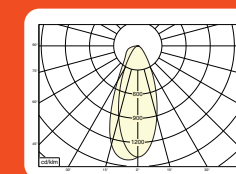

Options:

- 1,5m cable with Schuko 3-pin plug
- 0,5 meter cable + GST18i3® connector (non - dimmable)
- 0,5 meter cable + GST18i3® and BST14i2 connector (dim)
- 0,5 meter cable + GST18i5® Blue connector male (dim)
- IP65 upgrade, ring + clear glass
- Trimless version