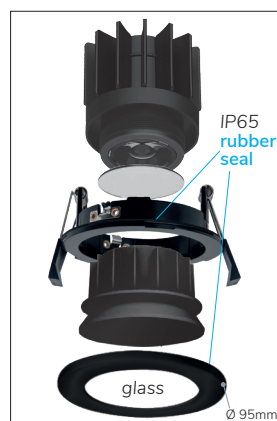

Options:

- 1,5m cable with Schuko 3-pin plug
- 0,5 meter cable + GST18i3® connector (non - dimmable)
- 0,5 meter cable + GST18i3® and BST14i2 connector (dim)
- 0,5 meter cable + GST18i5® Blue connector male (dim)
- IP65 upgrade, ring + clear glass
- Trimless version

trimless version optional