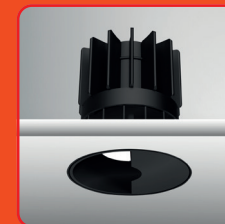

Options:

- 1,5m cable with Schuko 3-pin plug
- 0,5 meter cable + GST18i3® connector (non - dimmable)
- 0,5 meter cable + GST18i3® and BST14i2 connector (dim)
- 0,5 meter cable + GST18i5® Blue connector male (dim)
- IP65 upgrade, ring + clear glass
- Trimless version

trimless version optional