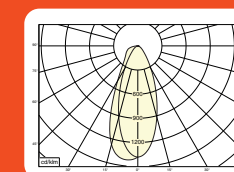

Options:

- 1,5m cable with Schuko 3-pin plug
- 0,5 meter cable + GST18i3® connector (non - dimmable)
- 0,5 meter cable + GST18i3® and BST14i2 connector (dim)
- 0,5 meter cable + GST18i5® Blue connector male (dim)
- IP65 upgrade, ring + clear glass
- Trimless version

trimless version optional