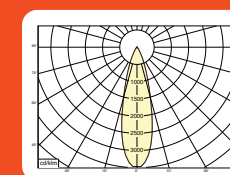

Options:

- 1,5m cable with Schuko 3-pin plug
- 0,5 meter cable + GST18i3® connector (non - dimmable)
- 0,5 meter cable + GST18i3® and BST14i2 connector (dim)
- 0,5 meter cable + GST18i5® Blue connector male (dim)
- IP65 upgrade, ring + clear glass
- Trimless version