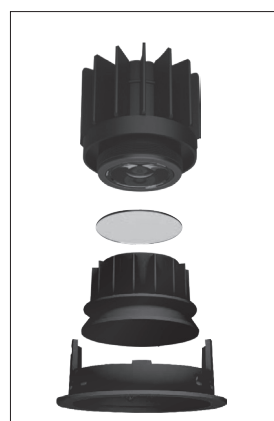

* Lichtstroom van armatuur, tolerantie van +/- 10%

* Luminaire luminous flux, tolerance of +/- 10%