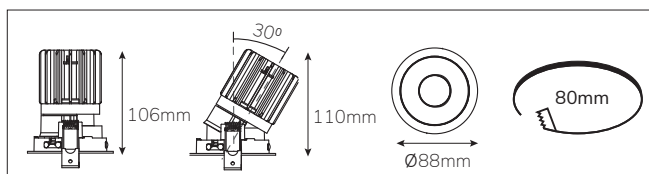

* Lichtstroom van armatuur, tolerantie van +/- 10%

* Luminaire luminous flux, tolerance of +/- 10%