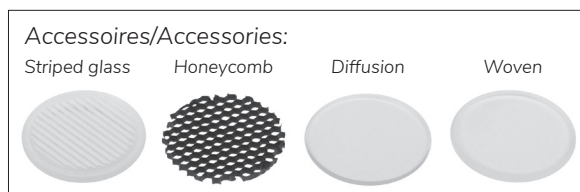

* Lichtstroom van armatuur, tolerantie van +/- 10%

* Luminaire luminous flux, tolerance of +/- 10%