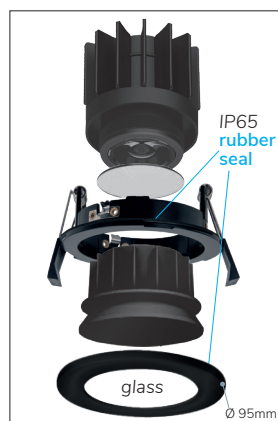

Epic 88 BLACK ROUND TILT

Modulaire ronde kantelbare miniatuur LED spot. Zwarte behuizing uit gegoten aluminium (RAL9005). Verdiepte lens voor extra hoog comfort en lage UGR (smalle bundels). Standaard geleverd met CRI > 90 (R9 > 80) COB SDCM < 2. Verkrijgbaar met verschillende bundels en met grote keus aan accessoires. Wordt geleverd inclusief externe driver. Snelle en eenvoudige montage met veren. Directe aansluiting op 220-240VAC. Onderhoudsarm en hoge levensduurverwachting (L90B10 50.000 uur). Vijf jaar garantie.

Modular round tiltable LED spot light. Housing made of die casted black painted aluminium (RAL 9005). Deep baffle with lens for extra comfort and low glare (narrow beam angles). Standard delivered in CRI > 90 (R9 > 80) COB SDCM < 2. Available with different beam angles and large range of accessories. Delivered with external driver. Direct connection to mains. Low maintenance and high life expectancy (50.000 hours L90B10). Fast and easy mounting with springs. Five years warranty.

* Lichtstroom van armatuur, tolerantie van +/- 10%

* Luminaire luminous flux, tolerance of +/- 10%

SPOTS SPOTS

Opties:

- 1,5 meter snoer met 3-polige Schuko stekker
- 0,5 meter snoer + GST18i3® connector (niet - dimbaar)
- 0,5 meter snoer + GST18i3® and BST14i2 connector (dim)
- 0,5 meter snoer + GST18i5® Blue connector male (dim)
- IP65 upgrade, ring + helder glas
- Trimless versie