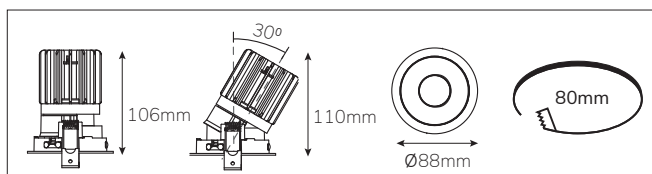

Epic 88 BLACK ROUND TILT

Modulaire ronde kantelbare miniatuur LED spot. Zwarte behuizing uit gegoten aluminium (RAL9005). Verdiepte lens voor extra hoog comfort en lage UGR (smalle bundels). Standaard geleverd met CRI > 90 (R9 > 80) COB SDCM < 2. Verkrijgbaar met verschillende bundels en met grote keus aan accessoires. Wordt geleverd inclusief externe driver. Snelle en eenvoudige montage met veren. Directe aansluiting op 220-240VAC. Onderhoudsarm en hoge levensduurverwachting (L90B10 50.000 uur). Vijf jaar garantie.

Modular round tiltable LED spot light. Housing made of die casted black painted aluminium (RAL 9005). Deep baffle with lens for extra comfort and low glare (narrow beam angles). Standard delivered in CRI > 90 (R9 > 80) COB SDCM < 2. Available with different beam angles and large range of accessories. Delivered with external driver. Direct connection to mains. Low maintenance and high life expectancy (50.000 hours L90B10). Fast and easy mounting with springs. Five years warranty.

* Lichtstroom van armatuur, tolerantie van +/- 10%

* Luminaire luminous flux, tolerance of +/- 10%

SPOTS SPOTS

Opties:

- 1,5 meter snoer met 3-polige Schuko stekker
- 0,5 meter snoer + GST18i3® connector (niet - dimbaar)
- 0,5 meter snoer + GST18i3® and BST14i2 connector (dim)
- 0,5 meter snoer + GST18i5® Blue connector male (dim)
- IP65 upgrade, ring + helder glas
- Trimless versie