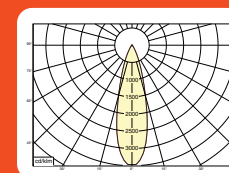

61640B.053030

5w 3000K

596 lumen 30°

melis lighting