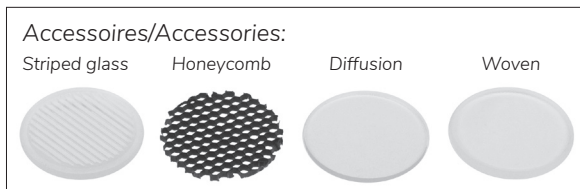

* Lichtstroom van armatuur, tolerantie van +/- 10%

* Luminaire luminous flux, tolerance of +/- 10%