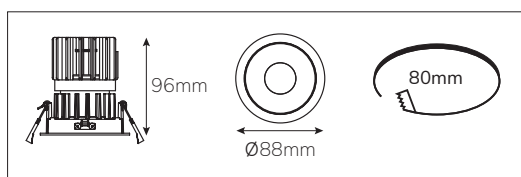

* Lichtstroom van armatuur, tolerantie van +/- 10%

* Luminaire luminous flux, tolerance of +/- 10%