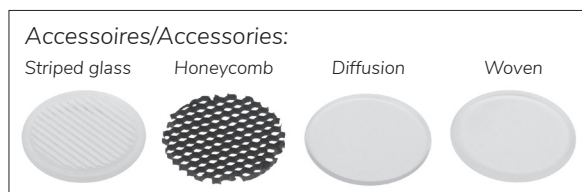

* Lichtstroom van armatuur, tolerantie van +/- 10%

* Luminaire luminous flux, tolerance of +/- 10%