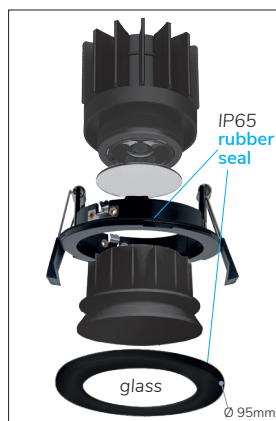

* Lichtstroom van armatuur, tolerantie van +/- 10%

* Luminaire luminous flux, tolerance of +/- 10%