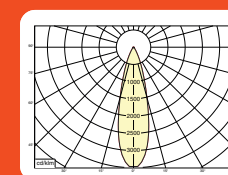

Options:

- 1,5m cable with Schuko 3-pin plug
- 0,5 meter cable + GST18i3® connector (non - dimmable)
- 0,5 meter cable + GST18i3® and BST14i2 connector (dim)
- 0,5 meter cable + GST18i5® Blue connector male (dim)
- IP65 upgrade, ring + clear glass
- Trimless version