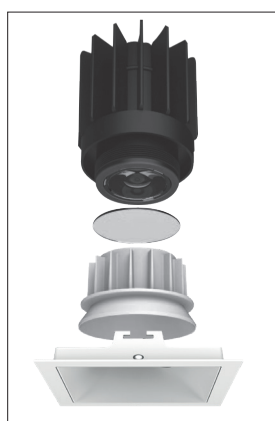

* Lichtstroom van armatuur, tolerantie van +/- 10%

* Luminaire luminous flux, tolerance of +/- 10%