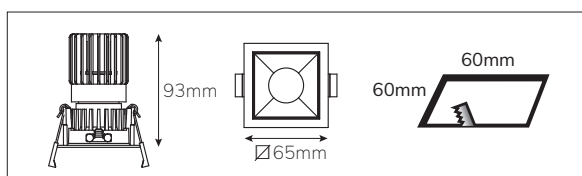

* Lichtstroom van armatuur, tolerantie van +/- 10%

* Luminaire luminous flux, tolerance of +/- 10%