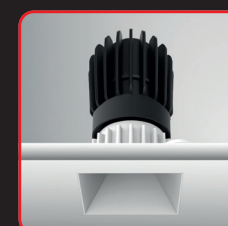

Options:

- 1,5m cable with Schuko 3-pin plug
- 0,5 meter cable + GST18i3® connector (non - dimmable)
- 0,5 meter cable + GST18i3® and BST14i2 connector (dim)
- 0,5 meter cable + GST18i5® Blue connector male (dim)
- IP65 upgrade, ring + clear glass
- Trimless version