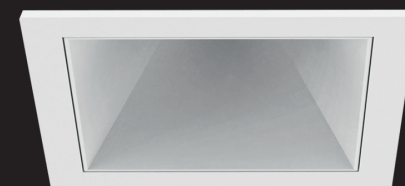

SPOTS SPOTS