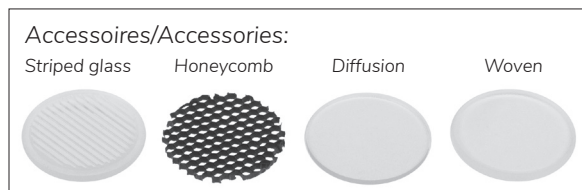

* Lichtstroom van armatuur, tolerantie van +/- 10%

* Luminaire luminous flux, tolerance of +/- 10%