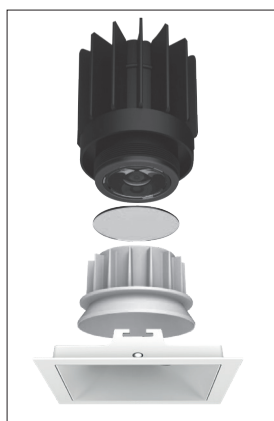

* Lichtstroom van armatuur, tolerantie van +/- 10%

* Luminaire luminous flux, tolerance of +/- 10%