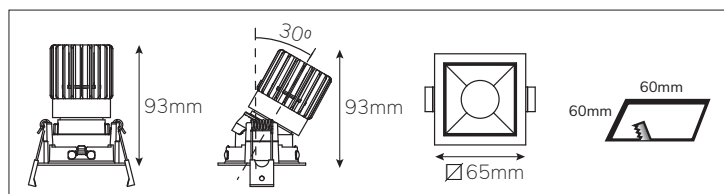

* Lichtstroom van armatuur, tolerantie van +/- 10%

* Luminaire luminous flux, tolerance of +/- 10%