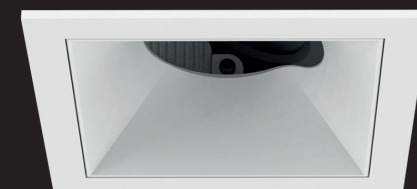

SPOTS SPOTS