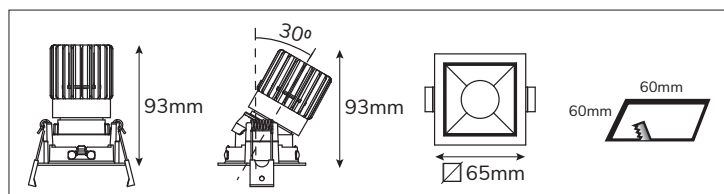

* Lichtstroom van armatuur, tolerantie van +/- 10%

* Luminaire luminous flux, tolerance of +/- 10%