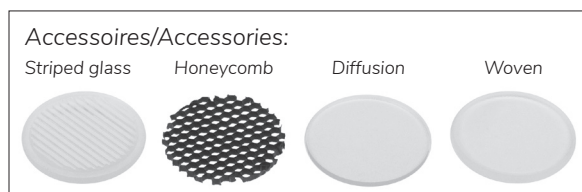

* Lichtstroom van armatuur, tolerantie van +/- 10%

* Luminaire luminous flux, tolerance of +/- 10%