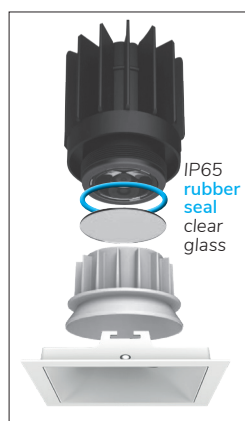

* Lichtstroom van armatuur, tolerantie van +/- 10%

* Luminaire luminous flux, tolerance of +/- 10%