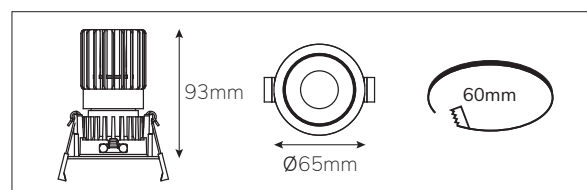

* Lichtstroom van armatuur, tolerantie van +/- 10%

* Luminaire luminous flux, tolerance of +/- 10%