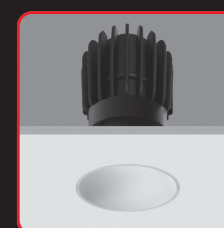

Options:

- 1,5m cable with Schuko 3-pin plug
- 0,5 meter cable + GST18i3® connector (non - dimmable)
- 0,5 meter cable + GST18i3® and BST14i2 connector (dim)
- 0,5 meter cable + GST18i5® Blue connector male (dim)
- IP65 upgrade, ring + clear glass
- Trimless version