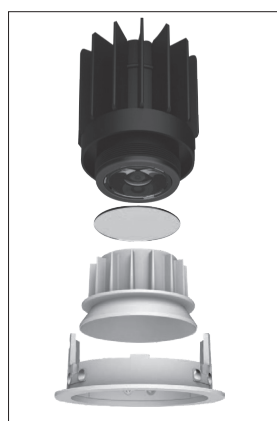

* Lichtstroom van armatuur, tolerantie van +/- 10%

* Luminaire luminous flux, tolerance of +/- 10%