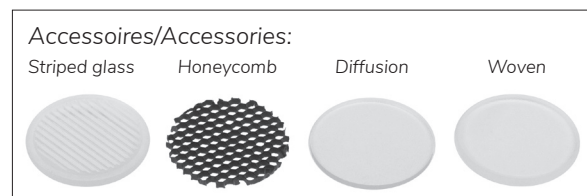

* Lichtstroom van armatuur, tolerantie van +/- 10%

* Luminaire luminous flux, tolerance of +/- 10%