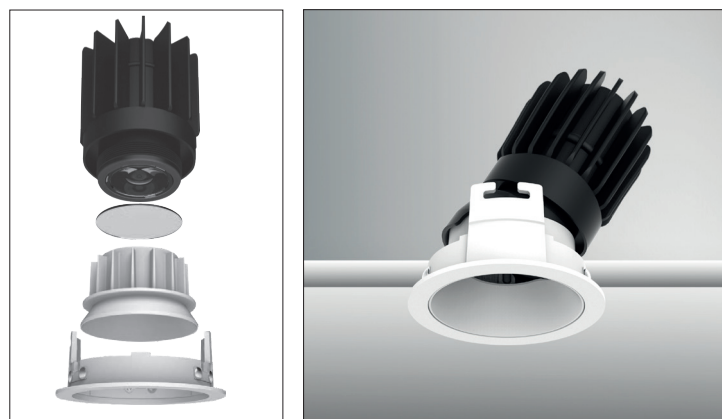

Epic 65 WHITE ROUND TILT

Modulaire ronde kantelbare miniatuur LED spot. Witte behuizing uit gegoten aluminium (RAL9003). Verdiepte lens voor extra hoog comfort en lage UGR (smalle bundels). Standaard geleverd met CRI > 90 (R9 > 80) COB SDCM < 2. Verkrijgbaar met verschillende bundels en met grote keus aan accessoires. Wordt geleverd inclusief externe driver. Snelle en eenvoudige montage met veren. Directe aansluiting op 220-240VAC. Onderhoudsarm en hoge levensduurverwachting (L90B10 50.000 uur). Vijf jaar garantie.

Modular round tiltable LED spot light. Housing made of die casted white painted aluminium (RAL 9003). Deep baffle with lens for extra comfort and low glare (narrow beam angles). Standard delivered in CRI > 90 (R9 > 80) COB SDCM < 2. Available with different beam angles and large range of accessories. Delivered with external driver. Direct connection to mains. Low maintenance and high life expectancy (50.000 hours L90B10). Fast and easy mounting with springs. Five years warranty.

* Lichtstroom van armatuur, tolerantie van +/- 10%

* Luminaire luminous flux, tolerance of +/- 10%

SPOTS SPOTS

Opties:

- 1,5 meter snoer met 3-polige Schuko stekker
- 0,5 meter snoer + GST18i3® connector (niet - dimbaar)
- 0,5 meter snoer + GST18i3® and BST14i2 connector (dim)
- 0,5 meter snoer + GST18i5® Blue connector male (dim)
- IP65 upgrade, ring + helder glas
- Trimless versie

Options:

- 1,5m cable with Schuko 3-pin plug
- 0,5 meter cable + GST18i3® connector (non - dimmable)
- 0,5 meter cable + GST18i3® and BST14i2 connector (dim)
- 0,5 meter cable + GST18i5® Blue connector male (dim)
- IP65 upgrade, ring + clear glass
- Trimless version