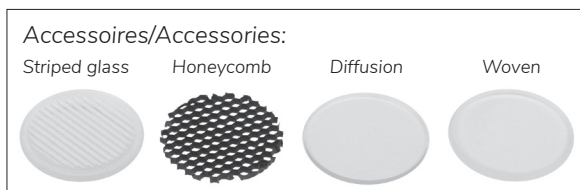

* Lichtstroom van armatuur, tolerantie van +/- 10%

* Luminaire luminous flux, tolerance of +/- 10%