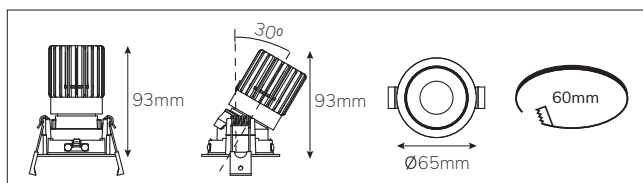

* Lichtstroom van armatuur, tolerantie van +/- 10%

* Luminaire luminous flux, tolerance of +/- 10%