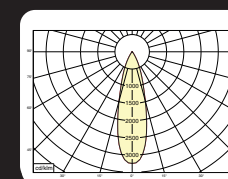

Options:

- 1,5m cable with Schuko 3-pin plug
- 0,5 meter cable + GST18i3® connector (non - dimmable)
- 0,5 meter cable + GST18i3® and BST14i2 connector (dim)
- 0,5 meter cable + GST18i5® Blue connector male (dim)
- IP65 upgrade, ring + clear glass
- Trimless version