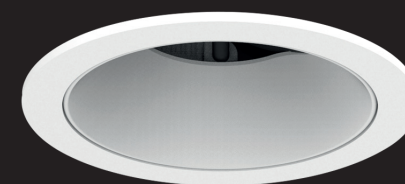

SPOTS SPOTS