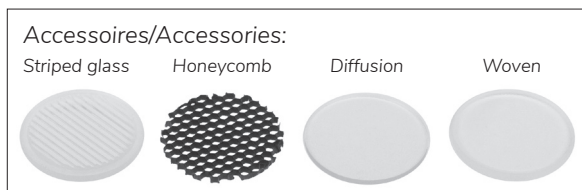

* Lichtstroom van armatuur, tolerantie van +/- 10%

* Luminaire luminous flux, tolerance of +/- 10%