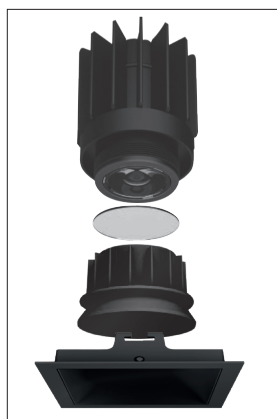

* Lichtstroom van armatuur, tolerantie van +/- 10%

* Luminaire luminous flux, tolerance of +/- 10%