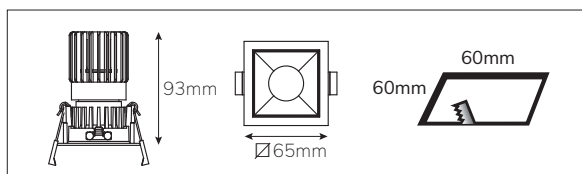

* Lichtstroom van armatuur, tolerantie van +/- 10%

* Luminaire luminous flux, tolerance of +/- 10%