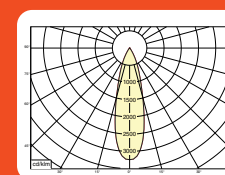

trimless version optional