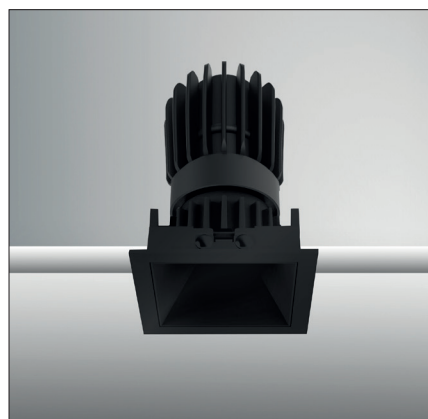

Epic 65 BLACK SQUARE

Modulaire vierkante vaste miniatuur LED spot. Zwarte behuizing uit gegoten aluminium (RAL9005). Verdiepte lens voor extra hoog comfort en lage UGR (smalle bundels). Standaard geleverd met CRI > 90 (R9 > 80) COB SDCM < 2. Verkrijgbaar met verschillende bundels en met grote keus aan accessoires. Wordt geleverd inclusief externe driver. Snelle en eenvoudige montage met veren. Directe aansluiting op 220-240VAC. Onderhoudsarm en hoge levensduurverwachting (L90B10 50.000 uur). Vijf jaar garantie.

Modular square fixed LED spot light. Housing made of die casted black painted aluminium (RAL 9005). Deep baffle with lens for extra comfort and low glare (narrow beam angles). Standard delivered in CRI > 90 (R9 > 80) COB SDCM < 2. Available with different beam angles and large range of accessories. Delivered with external driver. Direct connection to mains. Low maintenance and high life expectancy (50.000 hours L90B10). Fast and easy mounting with springs. Five years warranty.

* Lichtstroom van armatuur, tolerantie van +/- 10%

* Luminaire luminous flux, tolerance of +/- 10%

SPOTS SPOTS

Opties:

- 1,5 meter snoer met 3-polige Schuko stekker
- 0,5 meter snoer + GST18i3® connector (niet - dimbaar)
- 0,5 meter snoer + GST18i3® and BST14i2 connector (dim)
- 0,5 meter snoer + GST18i5® Blue connector male (dim)
- IP65 upgrade, ring + helder glas
- Trimless versie

Options:

- 1,5m cable with Schuko 3-pin plug
- 0,5 meter cable + GST18i3® connector (non - dimmable)
- 0,5 meter cable + GST18i3® and BST14i2 connector (dim)
- 0,5 meter cable + GST18i5® Blue connector male (dim)
- IP65 upgrade, ring + clear glass
- Trimless version