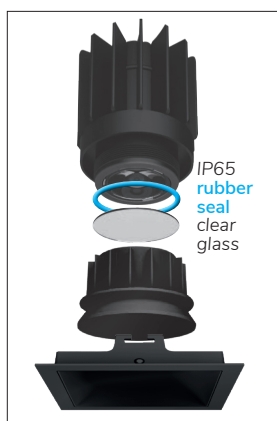

Epic 65 BLACK SQUARE

Modulaire vierkante vaste miniatuur LED spot. Zwarte behuizing uit gegoten aluminium (RAL9005). Verdiepte lens voor extra hoog comfort en lage UGR (smalle bundels). Standaard geleverd met CRI > 90 (R9 > 80) COB SDCM < 2. Verkrijgbaar met verschillende bundels en met grote keus aan accessoires. Wordt geleverd inclusief externe driver. Snelle en eenvoudige montage met veren. Directe aansluiting op 220-240VAC. Onderhoudsarm en hoge levensduurverwachting (L90B10 50.000 uur). Vijf jaar garantie.

Modular square fixed LED spot light. Housing made of die casted black painted aluminium (RAL 9005). Deep baffle with lens for extra comfort and low glare (narrow beam angles). Standard delivered in CRI > 90 (R9 > 80) COB SDCM < 2. Available with different beam angles and large range of accessories. Delivered with external driver. Direct connection to mains. Low maintenance and high life expectancy (50.000 hours L90B10). Fast and easy mounting with springs. Five years warranty.

* Lichtstroom van armatuur, tolerantie van +/- 10%

* Luminaire luminous flux, tolerance of +/- 10%

SPOTS SPOTS

Opties:

- 1,5 meter snoer met 3-polige Schuko stekker
- 0,5 meter snoer + GST18i3® connector (niet - dimbaar)
- 0,5 meter snoer + GST18i3® and BST14i2 connector (dim)
- 0,5 meter snoer + GST18i5® Blue connector male (dim)
- IP65 upgrade, ring + helder glas
- Trimless versie

Options:

- 1,5m cable with Schuko 3-pin plug
- 0,5 meter cable + GST18i3® connector (non - dimmable)
- 0,5 meter cable + GST18i3® and BST14i2 connector (dim)
- 0,5 meter cable + GST18i5® Blue connector male (dim)
- IP65 upgrade, ring + clear glass
- Trimless version