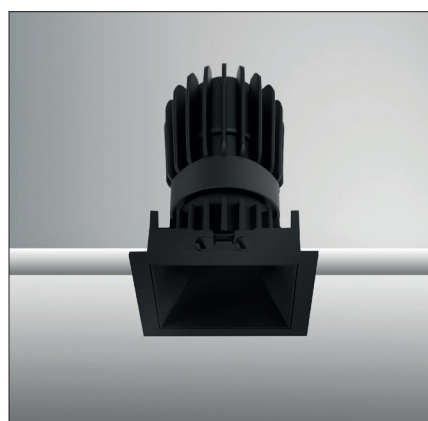

Epic 65 BLACK SQUARE

Modulaire vierkante vaste miniatuur LED spot. Zwarte behuizing uit gegoten aluminium (RAL9005). Verdiepte lens voor extra hoog comfort en lage UGR (smalle bundels). Standaard geleverd met CRI > 90 (R9 > 80) COB SDCM < 2. Verkrijgbaar met verschillende bundels en met grote keus aan accessoires. Wordt geleverd inclusief externe driver. Snelle en eenvoudige montage met veren. Directe aansluiting op 220-240VAC. Onderhoudsarm en hoge levensduurverwachting (L90B10 50.000 uur). Vijf jaar garantie.

Modular square fixed LED spot light. Housing made of die casted black painted aluminium (RAL 9005). Deep baffle with lens for extra comfort and low glare (narrow beam angles). Standard delivered in CRI > 90 (R9 > 80) COB SDCM < 2. Available with different beam angles and large range of accessories. Delivered with external driver. Direct connection to mains. Low maintenance and high life expectancy (50.000 hours L90B10). Fast and easy mounting with springs. Five years warranty.

* Lichtstroom van armatuur, tolerantie van +/- 10%

* Luminaire luminous flux, tolerance of +/- 10%

SPOTS SPOTS

Opties:

- 1,5 meter snoer met 3-polige Schuko stekker
- 0,5 meter snoer + GST18i3® connector (niet - dimbaar)
- 0,5 meter snoer + GST18i3® and BST14i2 connector (dim)
- 0,5 meter snoer + GST18i5® Blue connector male (dim)
- IP65 upgrade, ring + helder glas
- Trimless versie

Options:

- 1,5m cable with Schuko 3-pin plug
- 0,5 meter cable + GST18i3® connector (non - dimmable)
- 0,5 meter cable + GST18i3® and BST14i2 connector (dim)
- 0,5 meter cable + GST18i5® Blue connector male (dim)
- IP65 upgrade, ring + clear glass
- Trimless version