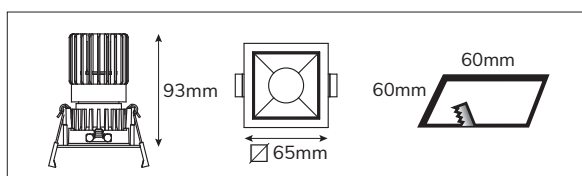

Epic 65 BLACK SQUARE

Modulaire vierkante vaste miniatuur LED spot. Zwarte behuizing uit gegoten aluminium (RAL9005). Verdiepte lens voor extra hoog comfort en lage UGR (smalle bundels). Standaard geleverd met CRI > 90 (R9 > 80) COB SDCM < 2. Verkrijgbaar met verschillende bundels en met grote keus aan accessoires. Wordt geleverd inclusief externe driver. Snelle en eenvoudige montage met veren. Directe aansluiting op 220-240VAC. Onderhoudsarm en hoge levensduurverwachting (L90B10 50.000 uur). Vijf jaar garantie.

Modular square fixed LED spot light. Housing made of die casted black painted aluminium (RAL 9005). Deep baffle with lens for extra comfort and low glare (narrow beam angles). Standard delivered in CRI > 90 (R9 > 80) COB SDCM < 2. Available with different beam angles and large range of accessories. Delivered with external driver. Direct connection to mains. Low maintenance and high life expectancy (50.000 hours L90B10). Fast and easy mounting with springs. Five years warranty.

* Lichtstroom van armatuur, tolerantie van +/- 10%

* Luminaire luminous flux, tolerance of +/- 10%

SPOTS SPOTS

Opties:

- 1,5 meter snoer met 3-polige Schuko stekker
- 0,5 meter snoer + GST18i3® connector (niet - dimbaar)
- 0,5 meter snoer + GST18i3® and BST14i2 connector (dim)
- 0,5 meter snoer + GST18i5® Blue connector male (dim)
- IP65 upgrade, ring + helder glas
- Trimless versie