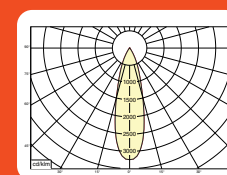

trimless version optional