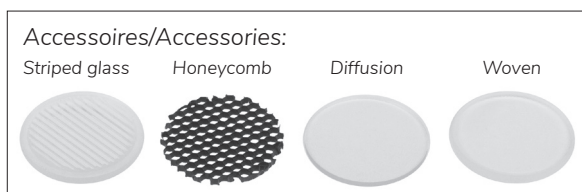

* Lichtstroom van armatuur, tolerantie van +/- 10%

* Luminaire luminous flux, tolerance of +/- 10%