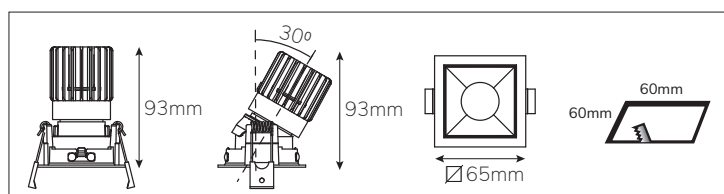

* Lichtstroom van armatuur, tolerantie van +/- 10%

* Luminaire luminous flux, tolerance of +/- 10%