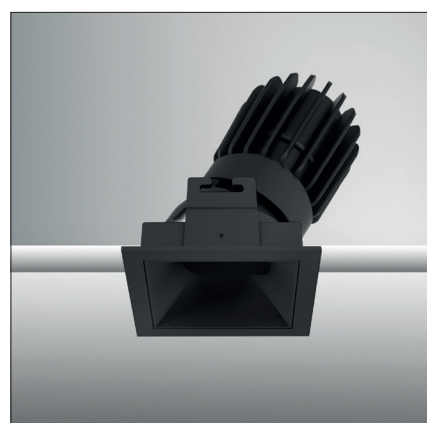

Epic 65 BLACK SQUARE TILT

Modulaire vierkante kantelbare miniatuur LED spot. Zwarte behuizing uit gegoten aluminium (RAL9005). Verdiepte lens voor extra hoog comfort en lage UGR (smalle bundels). Standaard geleverd met CRI > 90 (R9 > 80) COB SDCM < 2. Verkrijgbaar met verschillende bundels en met grote keus aan accessoires. Wordt geleverd inclusief externe driver. Snelle en eenvoudige montage met veren. Directe aansluiting op 220-240VAC. Onderhoudsarm en hoge levensduurverwachting (L90B10 50.000 uur). Vijf jaar garantie.

Modular square tiltable LED spot light. Housing made of die casted black painted aluminium (RAL 9005). Deep baffle with lens for extra comfort and low glare (narrow beam angles). Standard delivered in CRI > 90 (R9 > 80) COB SDCM < 2. Available with different beam angles and large range of accessories. Delivered with external driver. Direct connection to mains. Low maintenance and high life expectancy (50.000 hours L90B10). Fast and easy mounting with springs. Five years warranty.

* Lichtstroom van armatuur, tolerantie van +/- 10%

* Luminaire luminous flux, tolerance of +/- 10%

SPOTS SPOTS

Opties:

- 1,5 meter snoer met 3-polige Schuko stekker
- 0,5 meter snoer + GST18i3® connector (niet - dimbaar)
- 0,5 meter snoer + GST18i3® and BST14i2 connector (dim)
- 0,5 meter snoer + GST18i5® Blue connector male (dim)
- IP65 upgrade, ring + helder glas
- Trimless versie

Options:

- 1,5m cable with Schuko 3-pin plug
- 0,5 meter cable + GST18i3® connector (non - dimmable)
- 0,5 meter cable + GST18i3® and BST14i2 connector (dim)
- 0,5 meter cable + GST18i5® Blue connector male (dim)
- IP65 upgrade, ring + clear glass
- Trimless version