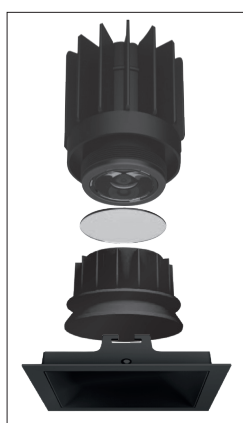

* Lichtstroom van armatuur, tolerantie van +/- 10%

* Luminaire luminous flux, tolerance of +/- 10%