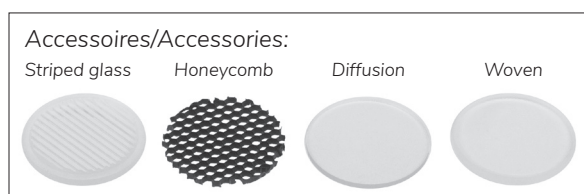

* Lichtstroom van armatuur, tolerantie van +/- 10%

* Luminaire luminous flux, tolerance of +/- 10%