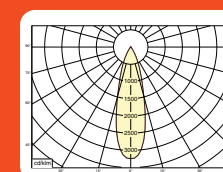

trimless version optional