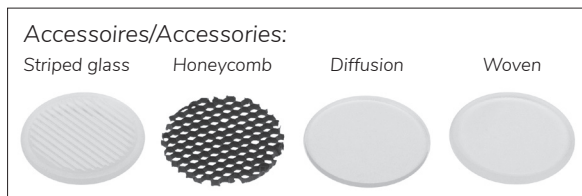

* Lichtstroom van armatuur, tolerantie van +/- 10%

* Luminaire luminous flux, tolerance of +/- 10%