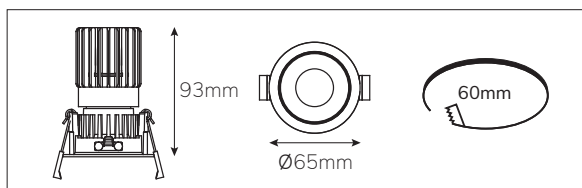

* Lichtstroom van armatuur, tolerantie van +/- 10%

* Luminaire luminous flux, tolerance of +/- 10%