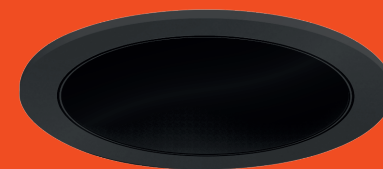

SPOTS SPOTS