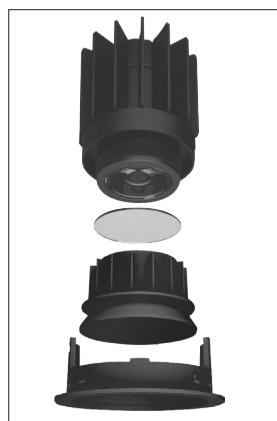

* Lichtstroom van armatuur, tolerantie van +/- 10%

* Luminaire luminous flux, tolerance of +/- 10%