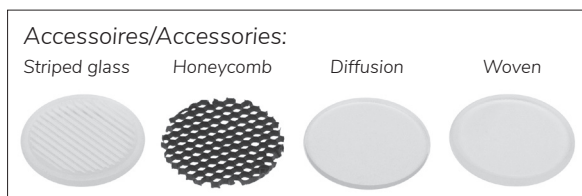

* Lichtstroom van armatuur, tolerantie van +/- 10%

* Luminaire luminous flux, tolerance of +/- 10%