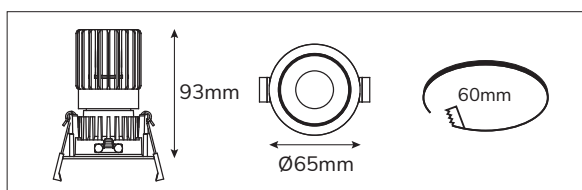

* Lichtstroom van armatuur, tolerantie van +/- 10%

* Luminaire luminous flux, tolerance of +/- 10%