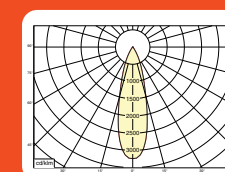

trimless version optional