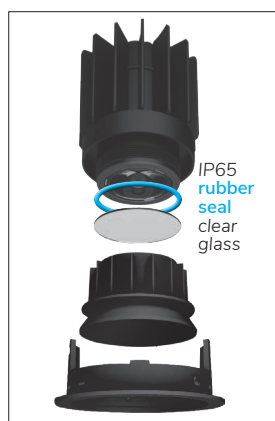

Epic 65 BLACK ROUND

Modulaire ronde vaste miniatuur LED spot. Zwarte behuizing uit gegoten aluminium (RAL9005). Verdiepte lens voor extra hoog comfort en lage UGR (smalle bundels). Standaard geleverd met CRI > 90 (R9 > 80) COB SDCM < 2. Verkrijgbaar met verschillende bundels en met grote keus aan accessoires. Wordt geleverd inclusief externe driver. Snelle en eenvoudige montage met veren. Directe aansluiting op 220-240VAC. Onderhoudsarm en hoge levensduurverwachting (L90B10 50.000 uur). Vijf jaar garantie.

Modular round fixed LED spot light. Housing made of die casted black painted aluminium (RAL 9005). Deep baffle with lens for extra comfort and low glare (narrow beam angles). Standard delivered in CRI > 90 (R9 > 80) COB SDCM < 2. Available with different beam angles and large range of accessories. Delivered with external driver. Direct connection to mains. Low maintenance and high life expectancy (50.000 hours L90B10). Fast and easy mounting with springs. Five years warranty.

* Lichtstroom van armatuur, tolerantie van +/- 10%

* Luminaire luminous flux, tolerance of +/- 10%

SPOTS SPOTS

Opties:

- 1,5 meter snoer met 3-polige Schuko stekker
- 0,5 meter snoer + GST18i3® connector (niet - dimbaar)
- 0,5 meter snoer + GST18i3® and BST14i2 connector (dim)
- 0,5 meter snoer + GST18i5® Blue connector male (dim)
- IP65 upgrade, ring + helder glas
- Trimless versie