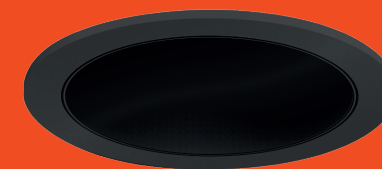

SPOTS SPOTS