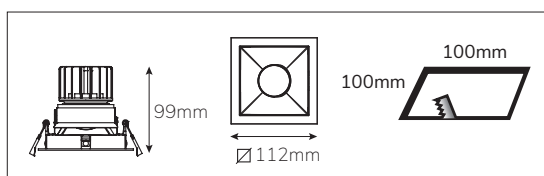

* Lichtstroom van armatuur, tolerantie van +/- 10%

* Luminaire luminous flux, tolerance of +/- 10%