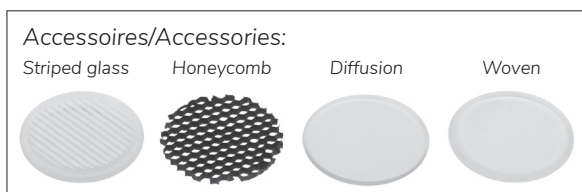

* Lichtstroom van armatuur, tolerantie van +/- 10%

* Luminaire luminous flux, tolerance of +/- 10%