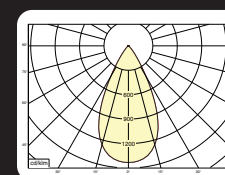

Options:

- 1,5m cable with Schuko 3-pin plug
- 0,5 meter cable + GST18i3® connector (non - dimmable)
- 0,5 meter cable + GST18i3® and BST14i2 connector (dim)
- 0,5 meter cable + GST18i5® Blue connector male (dim)
- IP65 upgrade, ring + clear glass
- Trimless version