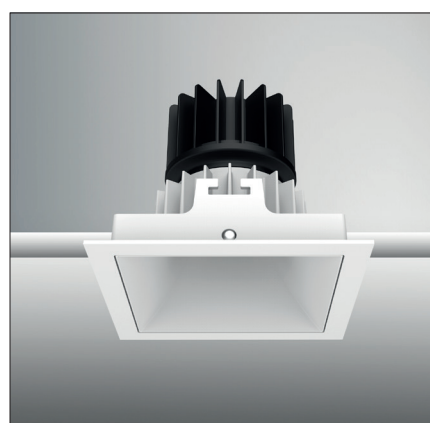

* Lichtstroom van armatuur, tolerantie van +/- 10%

* Luminaire luminous flux, tolerance of +/- 10%

SPOTS SPOTS

Opties:

- 1,5 meter snoer met 3-polige Schuko stekker
- 0,5 meter snoer + GST18i3® connector (niet - dimbaar)
- 0,5 meter snoer + GST18i3® and BST14i2 connector (dim)
- 0,5 meter snoer + GST18i5® Blue connector male (dim)
- IP65 upgrade, ring + helder glas
- Trimless versie

Options:

- 1,5m cable with Schuko 3-pin plug
- 0,5 meter cable + GST18i3® connector (non - dimmable)
- 0,5 meter cable + GST18i3® and BST14i2 connector (dim)
- 0,5 meter cable + GST18i5® Blue connector male (dim)
- IP65 upgrade, ring + clear glass
- Trimless version

61510W.093030

9w 3000K

1147 lumen 30°

melis lighting