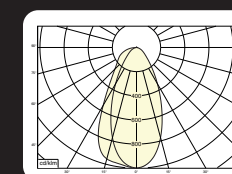

Options:

- 1,5m cable with Schuko 3-pin plug
- 0,5 meter cable + GST18i3® connector (non - dimmable)
- 0,5 meter cable + GST18i3® and BST14i2 connector (dim)
- 0,5 meter cable + GST18i5® Blue connector male (dim)
- IP65 upgrade, ring + clear glass
- Trimless version

trimless version optional