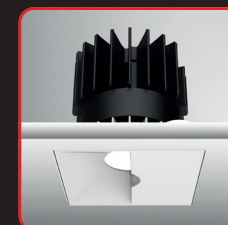

Options:

- 1,5m cable with Schuko 3-pin plug
- 0,5 meter cable + GST18i3® connector (non - dimmable)
- 0,5 meter cable + GST18i3® and BST14i2 connector (dim)
- 0,5 meter cable + GST18i5® Blue connector male (dim)
- IP65 upgrade, ring + clear glass
- Trimless version

trimless version optional