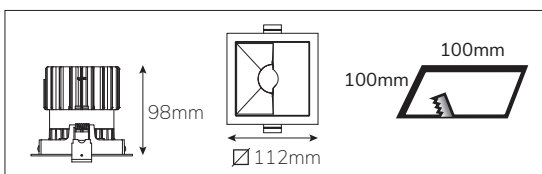

Options:

- 1,5m cable with Schuko 3-pin plug
- 0,5 meter cable + GST18i3® connector (non - dimmable)
- 0,5 meter cable + GST18i3® and BST14i2 connector (dim)
- 0,5 meter cable + GST18i5® Blue connector male (dim)
- IP65 upgrade, ring + clear glass
- Trimless version

trimless version optional