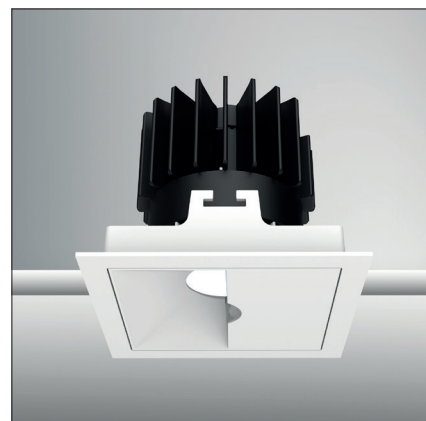

61559W.0930

9w 3000K

845 lumen

melis lighting