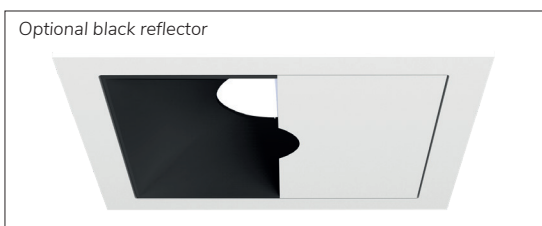

Options:

- 1,5m cable with Schuko 3-pin plug
- 0,5 meter cable + GST18i3® connector (non - dimmable)
- 0,5 meter cable + GST18i3® and BST14i2 connector (dim)
- 0,5 meter cable + GST18i5® Blue connector male (dim)
- IP65 upgrade, ring + clear glass
- Trimless version

trimless version optional