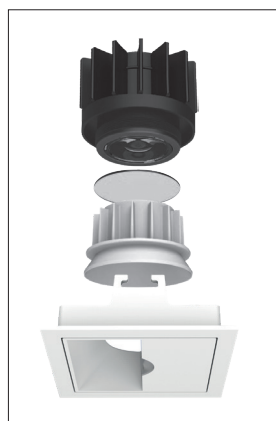

Options:

- 1,5m cable with Schuko 3-pin plug
- 0,5 meter cable + GST18i3® connector (non - dimmable)
- 0,5 meter cable + GST18i3® and BST14i2 connector (dim)
- 0,5 meter cable + GST18i5® Blue connector male (dim)
- IP65 upgrade, ring + clear glass
- Trimless version

trimless version optional