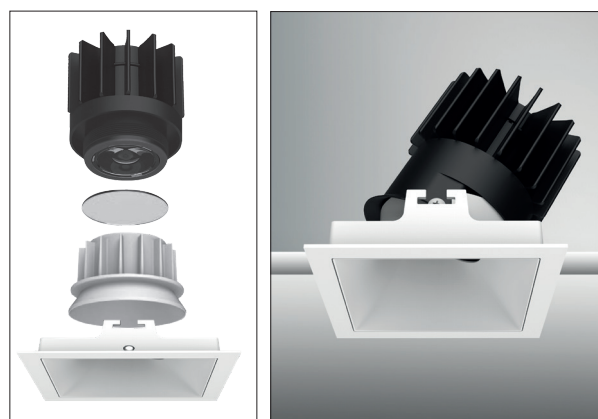

Epic 112 WHITE SQUARE TILT

Modulaire vierkante kantelbare miniatuur LED spot. Witte behuizing uit gegoten aluminium (RAL9003). Verdiepte lens voor extra hoog comfort en lage UGR (smalle bundels). Standaard geleverd met CRI > 90 (R9 > 80) COB SDCM < 2. Verkrijgbaar met verschillende bundels en met grote keus aan accessoires. Wordt geleverd inclusief externe driver. Snelle en eenvoudige montage met veren. Directe aansluiting op 220-240VAC. Onderhoudsarm en hoge levensduurverwachting (L90B10 50.000 uur). Vijf jaar garantie.

Modular square tiltable LED spot light. Housing made of die casted white painted aluminium (RAL 9003). Deep baffle with lens for extra comfort and low glare (narrow beam angles). Standard delivered in CRI > 90 (R9 > 80) COB SDCM < 2. Available with different beam angles and large range of accessories. Delivered with external driver. Direct connection to mains. Low maintenance and high life expectancy (50.000 hours L90B10). Fast and easy mounting with springs. Five years warranty.

* Lichtstroom van armatuur, tolerantie van +/- 10%

* Luminaire luminous flux, tolerance of +/- 10%

SPOTS SPOTS

Opties:

- 1,5 meter snoer met 3-polige Schuko stekker
- 0,5 meter snoer + GST18i3® connector (niet - dimbaar)
- 0,5 meter snoer + GST18i3® and BST14i2 connector (dim)
- 0,5 meter snoer + GST18i5® Blue connector male (dim)
- IP65 upgrade, ring + helder glas
- Trimless versie

Options:

- 1,5m cable with Schuko 3-pin plug
- 0,5 meter cable + GST18i3® connector (non - dimmable)
- 0,5 meter cable + GST18i3® and BST14i2 connector (dim)
- 0,5 meter cable + GST18i5® Blue connector male (dim)
- IP65 upgrade, ring + clear glass
- Trimless version