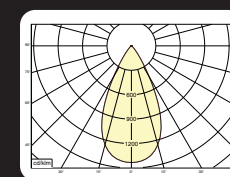

Options:

- 1,5m cable with Schuko 3-pin plug
- 0,5 meter cable + GST18i3® connector (non - dimmable)
- 0,5 meter cable + GST18i3® and BST14i2 connector (dim)
- 0,5 meter cable + GST18i5® Blue connector male (dim)
- IP65 upgrade, ring + clear glass
- Trimless version

trimless version optional