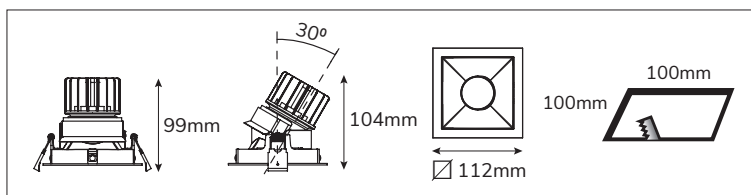

Epic 112 WHITE SQUARE TILT

Modulaire vierkante kantelbare miniatuur LED spot. Witte behuizing uit gegoten aluminium (RAL9003). Verdiepte lens voor extra hoog comfort en lage UGR (smalle bundels). Standaard geleverd met CRI > 90 (R9 > 80) COB SDCM < 2. Verkrijgbaar met verschillende bundels en met grote keus aan accessoires. Wordt geleverd inclusief externe driver. Snelle en eenvoudige montage met veren. Directe aansluiting op 220-240VAC. Onderhoudsarm en hoge levensduurverwachting (L90B10 50.000 uur). Vijf jaar garantie.

Modular square tiltable LED spot light. Housing made of die casted white painted aluminium (RAL 9003). Deep baffle with lens for extra comfort and low glare (narrow beam angles). Standard delivered in CRI > 90 (R9 > 80) COB SDCM < 2. Available with different beam angles and large range of accessories. Delivered with external driver. Direct connection to mains. Low maintenance and high life expectancy (50.000 hours L90B10). Fast and easy mounting with springs. Five years warranty.

* Lichtstroom van armatuur, tolerantie van +/- 10%

* Luminaire luminous flux, tolerance of +/- 10%

SPOTS SPOTS

Opties:

- 1,5 meter snoer met 3-polige Schuko stekker
- 0,5 meter snoer + GST18i3® connector (niet - dimbaar)
- 0,5 meter snoer + GST18i3® and BST14i2 connector (dim)
- 0,5 meter snoer + GST18i5® Blue connector male (dim)
- IP65 upgrade, ring + helder glas
- Trimless versie