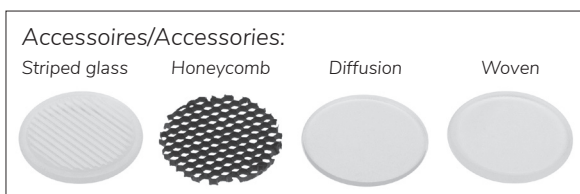

* Lichtstroom van armatuur, tolerantie van +/- 10%

* Luminaire luminous flux, tolerance of +/- 10%