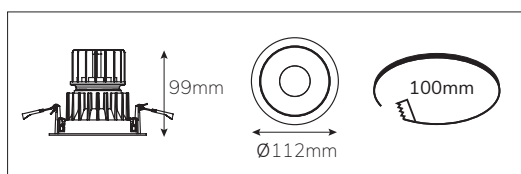

Epic 112 WHITE ROUND

Modulaire ronde vaste miniatuur LED spot. Witte behuizing uit gegoten aluminium (RAL9003). Verdiepte lens voor extra hoog comfort en lage UGR (smalle bundels). Standaard geleverd met CRI > 90 (R9 > 80) COB SDCM < 2. Verkrijgbaar met verschillende bundels en met grote keus aan accessoires. Wordt geleverd inclusief externe driver. Snelle en eenvoudige montage met veren. Directe aansluiting op 220-240VAC. Onderhoudsarm en hoge levensduurverwachting (L90B10 50.000 uur). Vijf jaar garantie.

Modular round fixed LED spot light. Housing made of die casted white painted aluminium (RAL 9003). Deep baffle with lens for extra comfort and low glare (narrow beam angles). Standard delivered in CRI > 90 (R9 > 80) COB SDCM < 2. Available with different beam angles and large range of accessories. Delivered with external driver. Direct connection to mains. Low maintenance and high life expectancy (50.000 hours L90B10). Fast and easy mounting with springs. Five years warranty.

* Lichtstroom van armatuur, tolerantie van +/- 10%

* Luminaire luminous flux, tolerance of +/- 10%

SPOTS SPOTS

Opties:

- 1,5 meter snoer met 3-polige Schuko stekker
- 0,5 meter snoer + GST18i3® connector (niet - dimbaar)
- 0,5 meter snoer + GST18i3® and BST14i2 connector (dim)
- 0,5 meter snoer + GST18i5® Blue connector male (dim)
- IP65 upgrade, ring + helder glas
- Trimless versie