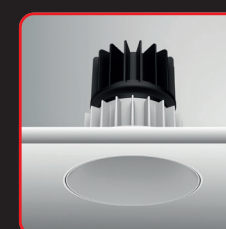

Epic 112 WHITE ROUND

Modulaire ronde vaste miniatuur LED spot. Witte behuizing uit gegoten aluminium (RAL9003). Verdiepte lens voor extra hoog comfort en lage UGR (smalle bundels). Standaard geleverd met CRI > 90 (R9 > 80) COB SDCM < 2. Verkrijgbaar met verschillende bundels en met grote keus aan accessoires. Wordt geleverd inclusief externe driver. Snelle en eenvoudige montage met veren. Directe aansluiting op 220-240VAC. Onderhoudsarm en hoge levensduurverwachting (L90B10 50.000 uur). Vijf jaar garantie.

Modular round fixed LED spot light. Housing made of die casted white painted aluminium (RAL 9003). Deep baffle with lens for extra comfort and low glare (narrow beam angles). Standard delivered in CRI > 90 (R9 > 80) COB SDCM < 2. Available with different beam angles and large range of accessories. Delivered with external driver. Direct connection to mains. Low maintenance and high life expectancy (50.000 hours L90B10). Fast and easy mounting with springs. Five years warranty.

* Lichtstroom van armatuur, tolerantie van +/- 10%

* Luminaire luminous flux, tolerance of +/- 10%

SPOTS SPOTS

Opties:

- 1,5 meter snoer met 3-polige Schuko stekker
- 0,5 meter snoer + GST18i3® connector (niet - dimbaar)
- 0,5 meter snoer + GST18i3® and BST14i2 connector (dim)
- 0,5 meter snoer + GST18i5® Blue connector male (dim)
- IP65 upgrade, ring + helder glas
- Trimless versie

Options:

- 1,5m cable with Schuko 3-pin plug
- 0,5 meter cable + GST18i3® connector (non - dimmable)
- 0,5 meter cable + GST18i3® and BST14i2 connector (dim)
- 0,5 meter cable + GST18i5® Blue connector male (dim)
- IP65 upgrade, ring + clear glass
- Trimless version