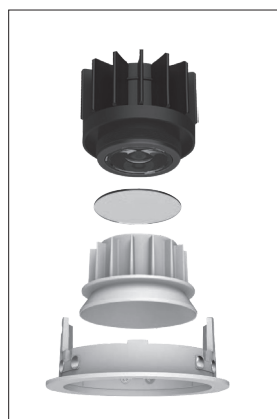

* Lichtstroom van armatuur, tolerantie van +/- 10%

* Luminaire luminous flux, tolerance of +/- 10%