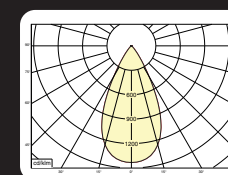

Options:

- 1,5m cable with Schuko 3-pin plug
- 0,5 meter cable + GST18i3® connector (non - dimmable)
- 0,5 meter cable + GST18i3® and BST14i2 connector (dim)
- 0,5 meter cable + GST18i5® Blue connector male (dim)
- IP65 upgrade, ring + clear glass
- Trimless version