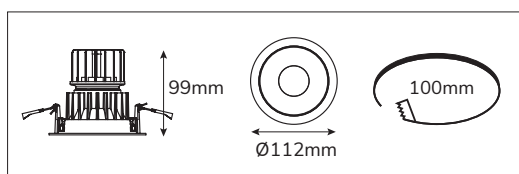

Epic 112 WHITE ROUND

Modulaire ronde vaste miniatuur LED spot. Witte behuizing uit gegoten aluminium (RAL9003). Verdiepte lens voor extra hoog comfort en lage UGR (smalle bundels). Standaard geleverd met CRI > 90 (R9 > 80) COB SDCM < 2. Verkrijgbaar met verschillende bundels en met grote keus aan accessoires. Wordt geleverd inclusief externe driver. Snelle en eenvoudige montage met veren. Directe aansluiting op 220-240VAC. Onderhoudsarm en hoge levensduurverwachting (L90B10 50.000 uur). Vijf jaar garantie.

Modular round fixed LED spot light. Housing made of die casted white painted aluminium (RAL 9003). Deep baffle with lens for extra comfort and low glare (narrow beam angles). Standard delivered in CRI > 90 (R9 > 80) COB SDCM < 2. Available with different beam angles and large range of accessories. Delivered with external driver. Direct connection to mains. Low maintenance and high life expectancy (50.000 hours L90B10). Fast and easy mounting with springs. Five years warranty.

* Lichtstroom van armatuur, tolerantie van +/- 10%

* Luminaire luminous flux, tolerance of +/- 10%

SPOTS SPOTS

Opties:

- 1,5 meter snoer met 3-polige Schuko stekker
- 0,5 meter snoer + GST18i3® connector (niet - dimbaar)
- 0,5 meter snoer + GST18i3® and BST14i2 connector (dim)
- 0,5 meter snoer + GST18i5® Blue connector male (dim)
- IP65 upgrade, ring + helder glas
- Trimless versie