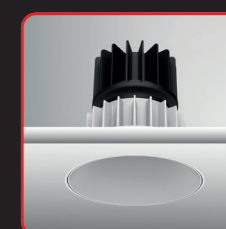

Epic 112 WHITE ROUND

Modulaire ronde vaste miniatuur LED spot. Witte behuizing uit gegoten aluminium (RAL9003). Verdiepte lens voor extra hoog comfort en lage UGR (smalle bundels). Standaard geleverd met CRI > 90 (R9 > 80) COB SDCM < 2. Verkrijgbaar met verschillende bundels en met grote keus aan accessoires. Wordt geleverd inclusief externe driver. Snelle en eenvoudige montage met veren. Directe aansluiting op 220-240VAC. Onderhoudsarm en hoge levensduurverwachting (L90B10 50.000 uur). Vijf jaar garantie.

Modular round fixed LED spot light. Housing made of die casted white painted aluminium (RAL 9003). Deep baffle with lens for extra comfort and low glare (narrow beam angles). Standard delivered in CRI > 90 (R9 > 80) COB SDCM < 2. Available with different beam angles and large range of accessories. Delivered with external driver. Direct connection to mains. Low maintenance and high life expectancy (50.000 hours L90B10). Fast and easy mounting with springs. Five years warranty.

* Lichtstroom van armatuur, tolerantie van +/- 10%

* Luminaire luminous flux, tolerance of +/- 10%

SPOTS SPOTS

Opties:

- 1,5 meter snoer met 3-polige Schuko stekker
- 0,5 meter snoer + GST18i3® connector (niet - dimbaar)
- 0,5 meter snoer + GST18i3® and BST14i2 connector (dim)
- 0,5 meter snoer + GST18i5® Blue connector male (dim)
- IP65 upgrade, ring + helder glas
- Trimless versie

Options:

- 1,5m cable with Schuko 3-pin plug
- 0,5 meter cable + GST18i3® connector (non - dimmable)
- 0,5 meter cable + GST18i3® and BST14i2 connector (dim)
- 0,5 meter cable + GST18i5® Blue connector male (dim)
- IP65 upgrade, ring + clear glass
- Trimless version