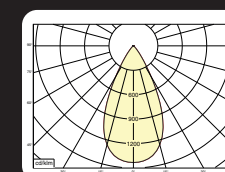

Options:

- 1,5m cable with Schuko 3-pin plug
- 0,5 meter cable + GST18i3® connector (non - dimmable)
- 0,5 meter cable + GST18i3® and BST14i2 connector (dim)
- 0,5 meter cable + GST18i5® Blue connector male (dim)
- IP65 upgrade, ring + clear glass
- Trimless version