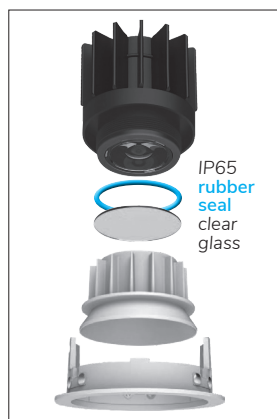

Epic 112 WHITE ROUND

Modulaire ronde vaste miniatuur LED spot. Witte behuizing uit gegoten aluminium (RAL9003). Verdiepte lens voor extra hoog comfort en lage UGR (smalle bundels). Standaard geleverd met CRI > 90 (R9 > 80) COB SDCM < 2. Verkrijgbaar met verschillende bundels en met grote keus aan accessoires. Wordt geleverd inclusief externe driver. Snelle en eenvoudige montage met veren. Directe aansluiting op 220-240VAC. Onderhoudsarm en hoge levensduurverwachting (L90B10 50.000 uur). Vijf jaar garantie.

Modular round fixed LED spot light. Housing made of die casted white painted aluminium (RAL 9003). Deep baffle with lens for extra comfort and low glare (narrow beam angles). Standard delivered in CRI > 90 (R9 > 80) COB SDCM < 2. Available with different beam angles and large range of accessories. Delivered with external driver. Direct connection to mains. Low maintenance and high life expectancy (50.000 hours L90B10). Fast and easy mounting with springs. Five years warranty.

* Lichtstroom van armatuur, tolerantie van +/- 10%

* Luminaire luminous flux, tolerance of +/- 10%

SPOTS SPOTS

Opties:

- 1,5 meter snoer met 3-polige Schuko stekker
- 0,5 meter snoer + GST18i3® connector (niet - dimbaar)
- 0,5 meter snoer + GST18i3® and BST14i2 connector (dim)
- 0,5 meter snoer + GST18i5® Blue connector male (dim)
- IP65 upgrade, ring + helder glas
- Trimless versie