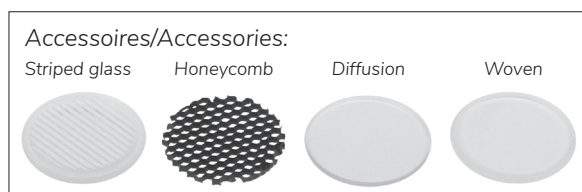

* Lichtstroom van armatuur, tolerantie van +/- 10%

* Luminaire luminous flux, tolerance of +/- 10%