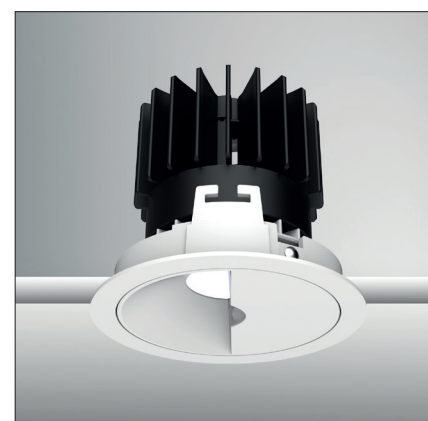

Wattage Watts	Kleur Colour	Amperage (mA) Amperage (mA)	Lumen* Lumen*	Graden Degree	Gewicht (kg) Weight (kg)	Artikel nr. Article no.	Dali Dali	Casambi Casambi
9w	3000k	250	845	wallwash	0,4	61558W.0930	61558W.0932	61558W.0935
13w	3000k	350	1183	wallwash	0,4	61558W.1330	61558W.1332	61558W.1335
17w	3000k	500	1690	wallwash	0,4	61558W.1730	61558W.1732	61558W.1735
25w	3000k	700	2248	wallwash	0,4	61558W.2530	61558W.2532	61558W.2535
9w	4000k	250	875	wallwash	0,4	61558W.0930	61558W.0932	61558W.0935
13w	4000k	350	1226	wallwash	0,4	61558W.1330	61558W.1332	61558W.1335
17w	4000k	500	1751	wallwash	0,4	61558W.1730	61558W.1732	61558W.1735
25w	4000k	700	2328	wallwash	0,4	61558W.2530	61558W.2532	61558W.2535

* Lichtstroom van armatuur, tolerantie van +/- 10%

* Luminaire luminous flux, tolerance of +/- 10%

Opties:

- 1,5 meter snoer met 3-polige Schuko stekker
- 0,5 meter snoer + GST18i3® connector (niet - dimbaar)
- 0,5 meter snoer + GST18i3® and BST14i2 connector (dim)
- 0,5 meter snoer + GST18i5® Blue connector male (dim)
- IP65 upgrade, ring + helder glas
- Trimless versie

Options:

- 1,5m cable with Schuko 3-pin plug
- 0,5 meter cable + GST18i3® connector (non - dimmable)
- 0,5 meter cable + GST18i3® and BST14i2 connector (dim)
- 0,5 meter cable + GST18i5® Blue connector male (dim)
- IP65 upgrade, ring + clear glass
- Trimless version

61558W.0930
9w 3000K
845 lumen

melis lighting