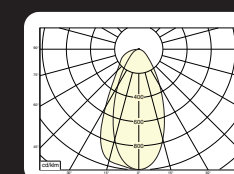

Options:

- 1,5m cable with Schuko 3-pin plug
- 0,5 meter cable + GST18i3® connector (non - dimmable)
- 0,5 meter cable + GST18i3® and BST14i2 connector (dim)
- 0,5 meter cable + GST18i5® Blue connector male (dim)
- IP65 upgrade, ring + clear glass
- Trimless version