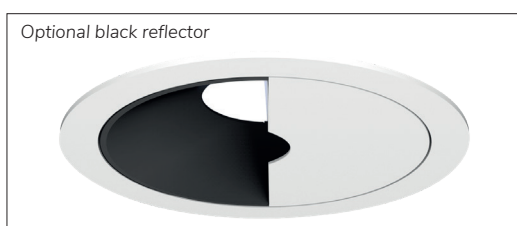

Options:

- 1,5m cable with Schuko 3-pin plug
- 0,5 meter cable + GST18i3® connector (non - dimmable)
- 0,5 meter cable + GST18i3® and BST14i2 connector (dim)
- 0,5 meter cable + GST18i5® Blue connector male (dim)
- IP65 upgrade, ring + clear glass
- Trimless version