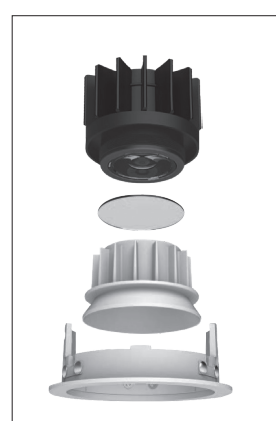

Options:

- 1,5m cable with Schuko 3-pin plug
- 0,5 meter cable + GST18i3® connector (non - dimmable)
- 0,5 meter cable + GST18i3® and BST14i2 connector (dim)
- 0,5 meter cable + GST18i5® Blue connector male (dim)
- IP65 upgrade, ring + clear glass
- Trimless version