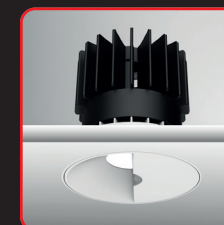

Options:

- 1,5m cable with Schuko 3-pin plug
- 0,5 meter cable + GST18i3® connector (non - dimmable)
- 0,5 meter cable + GST18i3® and BST14i2 connector (dim)
- 0,5 meter cable + GST18i5® Blue connector male (dim)
- IP65 upgrade, ring + clear glass
- Trimless version