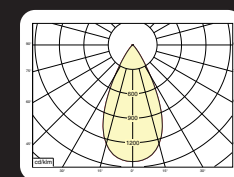

Options:

- 1,5m cable with Schuko 3-pin plug
- 0,5 meter cable + GST18i3® connector (non - dimmable)
- 0,5 meter cable + GST18i3® and BST14i2 connector (dim)
- 0,5 meter cable + GST18i5® Blue connector male (dim)
- IP65 upgrade, ring + clear glass
- Trimless version