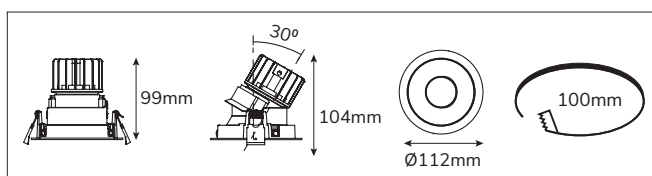

Epic 112 WHITE ROUND TILT

SPOTS SPOTS

Modulaire ronde kantelbare miniatuur LED spot. Witte behuizing uit gegoten aluminium (RAL9003). Verdiepte lens voor extra hoog comfort en lage UGR (smalle bundels). Standaard geleverd met CRI > 90 (R9 > 80) COB SDCM < 2. Verkrijgbaar met verschillende bundels en met grote keus aan accessoires. Wordt geleverd inclusief externe driver. Snelle en eenvoudige montage met veren. Directe aansluiting op 220-240VAC. Onderhoudsarm en hoge levensduurverwachting (L90B10 50.000 uur). Vijf jaar garantie.

Modular round tiltable LED spot light. Housing made of die casted white painted aluminium (RAL 9003). Deep baffle with lens for extra comfort and low glare (narrow beam angles). Standard delivered in CRI > 90 (R9 > 80) COB SDCM < 2. Available with different beam angles and large range of accessories. Delivered with external driver. Direct connection to mains. Low maintenance and high life expectancy (50.000 hours L90B10). Fast and easy mounting with springs. Five years warranty.

* Lichtstroom van armatuur, tolerantie van +/- 10%

* Luminaire luminous flux, tolerance of +/- 10%

Opties:

- 1,5 meter snoer met 3-polige Schuko stekker
- 0,5 meter snoer + GST18i3® connector (niet - dimbaar)
- 0,5 meter snoer + GST18i3® and BST14i2 connector (dim)
- 0,5 meter snoer + GST18i5® Blue connector male (dim)
- IP65 upgrade, ring + helder glas
- Trimless versie