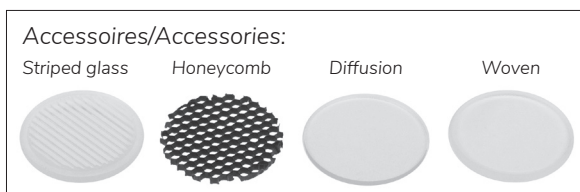

* Lichtstroom van armatuur, tolerantie van +/- 10%

* Luminaire luminous flux, tolerance of +/- 10%