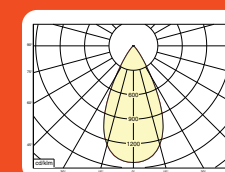

Options:

- 1,5m cable with Schuko 3-pin plug
- 0,5 meter cable + GST18i3® connector (non - dimmable)
- 0,5 meter cable + GST18i3® and BST14i2 connector (dim)
- 0,5 meter cable + GST18i5® Blue connector male (dim)
- IP65 upgrade, ring + clear glass
- Trimless version