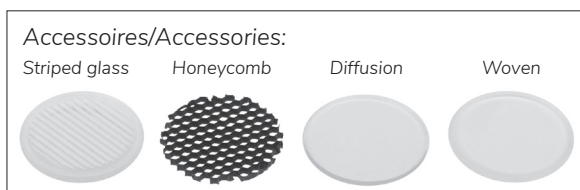

* Lichtstroom van armatuur, tolerantie van +/- 10%

* Luminaire luminous flux, tolerance of +/- 10%