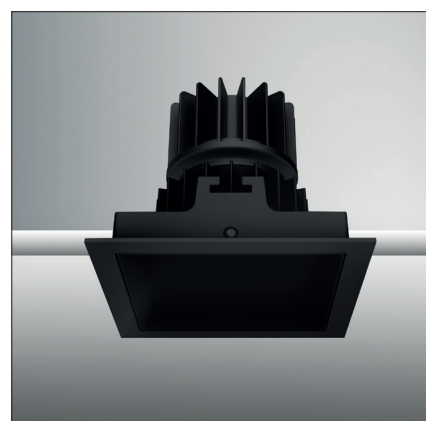

Epic 112 BLACK SQUARE

Modulaire vierkante vaste miniatuur LED spot. Zwarte behuizing uit gegoten aluminium (RAL9005). Verdiepte lens voor extra hoog comfort en lage UGR (smalle bundels). Standaard geleverd met CRI > 90 (R9 > 80) COB SDCM < 2. Verkrijgbaar met verschillende bundels en met grote keus aan accessoires. Wordt geleverd inclusief externe driver. Snelle en eenvoudige montage met veren. Directe aansluiting op 220-240VAC. Onderhoudsarm en hoge levensduurverwachting (L90B10 50.000 uur). Vijf jaar garantie.

Modular square fixed LED spot light. Housing made of die casted black painted aluminium (RAL 9005). Deep baffle with lens for extra comfort and low glare (narrow beam angles). Standard delivered in CRI > 90 (R9 > 80) COB SDCM < 2. Available with different beam angles and large range of accessories. Delivered with external driver. Direct connection to mains. Low maintenance and high life expectancy (50.000 hours L90B10). Fast and easy mounting with springs. Five years warranty.

* Lichtstroom van armatuur, tolerantie van +/- 10%

* Luminaire luminous flux, tolerance of +/- 10%

SPOTS SPOTS

Opties:

- 1,5 meter snoer met 3-polige Schuko stekker
- 0,5 meter snoer + GST18i3® connector (niet - dimbaar)
- 0,5 meter snoer + GST18i3® and BST14i2 connector (dim)
- 0,5 meter snoer + GST18i5® Blue connector male (dim)
- IP65 upgrade, ring + helder glas
- Trimless versie