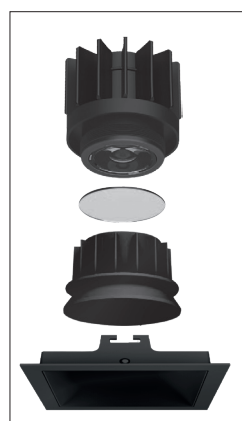

* Lichtstroom van armatuur, tolerantie van +/- 10%

* Luminaire luminous flux, tolerance of +/- 10%