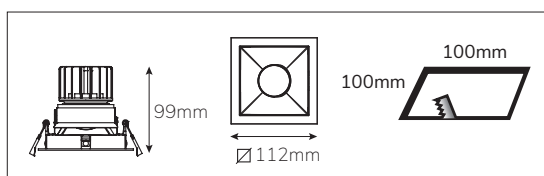

Epic 112 BLACK SQUARE

Modulaire vierkante vaste miniatuur LED spot. Zwarte behuizing uit gegoten aluminium (RAL9005). Verdiepte lens voor extra hoog comfort en lage UGR (smalle bundels). Standaard geleverd met CRI > 90 (R9 > 80) COB SDCM < 2. Verkrijgbaar met verschillende bundels en met grote keus aan accessoires. Wordt geleverd inclusief externe driver. Snelle en eenvoudige montage met veren. Directe aansluiting op 220-240VAC. Onderhoudsarm en hoge levensduurverwachting (L90B10 50.000 uur). Vijf jaar garantie.

Modular square fixed LED spot light. Housing made of die casted black painted aluminium (RAL 9005). Deep baffle with lens for extra comfort and low glare (narrow beam angles). Standard delivered in CRI > 90 (R9 > 80) COB SDCM < 2. Available with different beam angles and large range of accessories. Delivered with external driver. Direct connection to mains. Low maintenance and high life expectancy (50.000 hours L90B10). Fast and easy mounting with springs. Five years warranty.

* Lichtstroom van armatuur, tolerantie van +/- 10%

* Luminaire luminous flux, tolerance of +/- 10%

SPOTS SPOTS

Opties:

- 1,5 meter snoer met 3-polige Schuko stekker
- 0,5 meter snoer + GST18i3® connector (niet - dimbaar)
- 0,5 meter snoer + GST18i3® and BST14i2 connector (dim)
- 0,5 meter snoer + GST18i5® Blue connector male (dim)
- IP65 upgrade, ring + helder glas
- Trimless versie