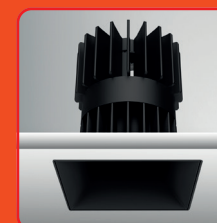

Options:

- 1,5m cable with Schuko 3-pin plug
- 0,5 meter cable + GST18i3® connector (non - dimmable)
- 0,5 meter cable + GST18i3® and BST14i2 connector (dim)
- 0,5 meter cable + GST18i5® Blue connector male (dim)
- IP65 upgrade, ring + clear glass
- Trimless version