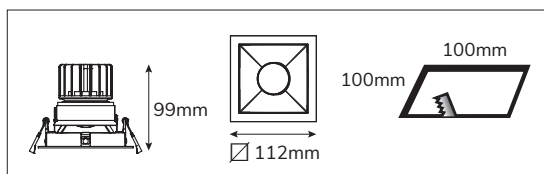

Epic 112 BLACK SQUARE

Modulaire vierkante vaste miniatuur LED spot. Zwarte behuizing uit gegoten aluminium (RAL9005). Verdiepte lens voor extra hoog comfort en lage UGR (smalle bundels). Standaard geleverd met CRI > 90 (R9 > 80) COB SDCM < 2. Verkrijgbaar met verschillende bundels en met grote keus aan accessoires. Wordt geleverd inclusief externe driver. Snelle en eenvoudige montage met veren. Directe aansluiting op 220-240VAC. Onderhoudsarm en hoge levensduurverwachting (L90B10 50.000 uur). Vijf jaar garantie.

Modular square fixed LED spot light. Housing made of die casted black painted aluminium (RAL 9005). Deep baffle with lens for extra comfort and low glare (narrow beam angles). Standard delivered in CRI > 90 (R9 > 80) COB SDCM < 2. Available with different beam angles and large range of accessories. Delivered with external driver. Direct connection to mains. Low maintenance and high life expectancy (50.000 hours L90B10). Fast and easy mounting with springs. Five years warranty.

* Lichtstroom van armatuur, tolerantie van +/- 10%

* Luminaire luminous flux, tolerance of +/- 10%

SPOTS SPOTS

Opties:

- 1,5 meter snoer met 3-polige Schuko stekker
- 0,5 meter snoer + GST18i3® connector (niet - dimbaar)
- 0,5 meter snoer + GST18i3® and BST14i2 connector (dim)
- 0,5 meter snoer + GST18i5® Blue connector male (dim)
- IP65 upgrade, ring + helder glas
- Trimless versie