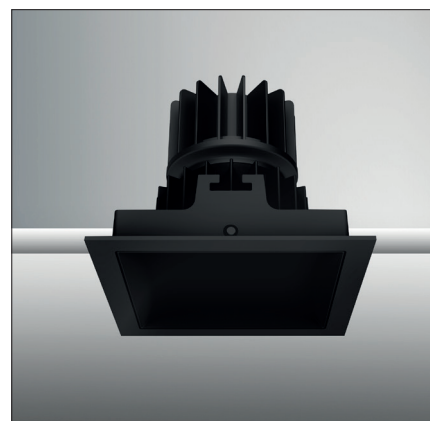

Epic 112 BLACK SQUARE

Modulaire vierkante vaste miniatuur LED spot. Zwarte behuizing uit gegoten aluminium (RAL9005). Verdiepte lens voor extra hoog comfort en lage UGR (smalle bundels). Standaard geleverd met CRI > 90 (R9 > 80) COB SDCM < 2. Verkrijgbaar met verschillende bundels en met grote keus aan accessoires. Wordt geleverd inclusief externe driver. Snelle en eenvoudige montage met veren. Directe aansluiting op 220-240VAC. Onderhoudsarm en hoge levensduurverwachting (L90B10 50.000 uur). Vijf jaar garantie.

Modular square fixed LED spot light. Housing made of die casted black painted aluminium (RAL 9005). Deep baffle with lens for extra comfort and low glare (narrow beam angles). Standard delivered in CRI > 90 (R9 > 80) COB SDCM < 2. Available with different beam angles and large range of accessories. Delivered with external driver. Direct connection to mains. Low maintenance and high life expectancy (50.000 hours L90B10). Fast and easy mounting with springs. Five years warranty.

* Lichtstroom van armatuur, tolerantie van +/- 10%

* Luminaire luminous flux, tolerance of +/- 10%

SPOTS SPOTS

Opties:

- 1,5 meter snoer met 3-polige Schuko stekker
- 0,5 meter snoer + GST18i3® connector (niet - dimbaar)
- 0,5 meter snoer + GST18i3® and BST14i2 connector (dim)
- 0,5 meter snoer + GST18i5® Blue connector male (dim)
- IP65 upgrade, ring + helder glas
- Trimless versie