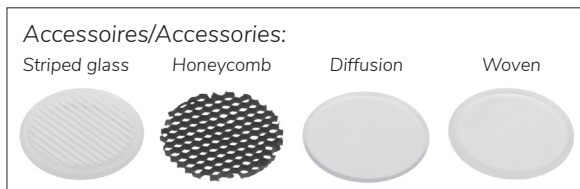

* Lichtstroom van armatuur, tolerantie van +/- 10%

* Luminaire luminous flux, tolerance of +/- 10%