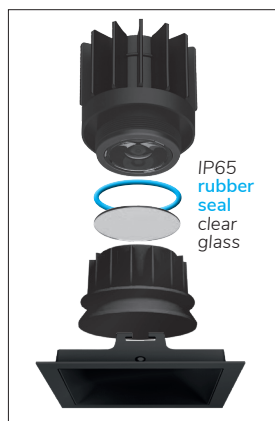

Epic 112 BLACK SQUARE

Modulaire vierkante vaste miniatuur LED spot. Zwarte behuizing uit gegoten aluminium (RAL9005). Verdiepte lens voor extra hoog comfort en lage UGR (smalle bundels). Standaard geleverd met CRI > 90 (R9 > 80) COB SDCM < 2. Verkrijgbaar met verschillende bundels en met grote keus aan accessoires. Wordt geleverd inclusief externe driver. Snelle en eenvoudige montage met veren. Directe aansluiting op 220-240VAC. Onderhoudsarm en hoge levensduurverwachting (L90B10 50.000 uur). Vijf jaar garantie.

Modular square fixed LED spot light. Housing made of die casted black painted aluminium (RAL 9005). Deep baffle with lens for extra comfort and low glare (narrow beam angles). Standard delivered in CRI > 90 (R9 > 80) COB SDCM < 2. Available with different beam angles and large range of accessories. Delivered with external driver. Direct connection to mains. Low maintenance and high life expectancy (50.000 hours L90B10). Fast and easy mounting with springs. Five years warranty.

* Lichtstroom van armatuur, tolerantie van +/- 10%

* Luminaire luminous flux, tolerance of +/- 10%

SPOTS SPOTS

Opties:

- 1,5 meter snoer met 3-polige Schuko stekker
- 0,5 meter snoer + GST18i3® connector (niet - dimbaar)
- 0,5 meter snoer + GST18i3® and BST14i2 connector (dim)
- 0,5 meter snoer + GST18i5® Blue connector male (dim)
- IP65 upgrade, ring + helder glas
- Trimless versie