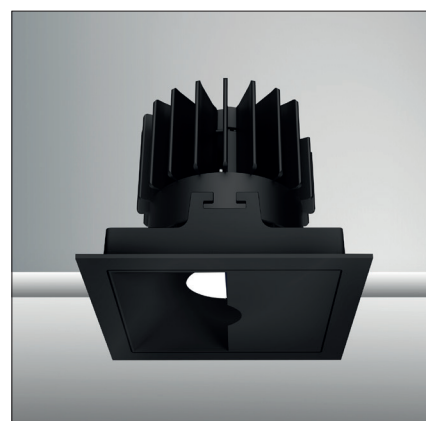

61559B.0930

9w 3000K

845 lumen

melis lighting