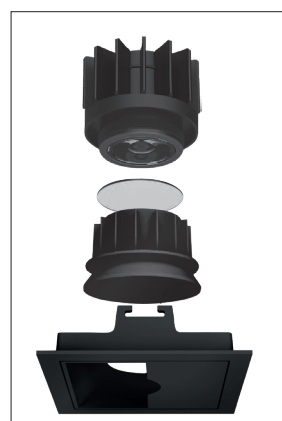

Options:

- 1,5m cable with Schuko 3-pin plug
- 0,5 meter cable + GST18i3® connector (non - dimmable)
- 0,5 meter cable + GST18i3® and BST14i2 connector (dim)
- 0,5 meter cable + GST18i5® Blue connector male (dim)
- IP65 upgrade, ring + clear glass
- Trimless version

trimless version optional