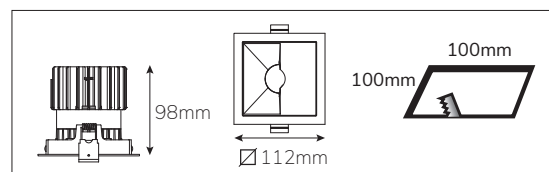

Options:

- 1,5m cable with Schuko 3-pin plug
- 0,5 meter cable + GST18i3® connector (non - dimmable)
- 0,5 meter cable + GST18i3® and BST14i2 connector (dim)
- 0,5 meter cable + GST18i5® Blue connector male (dim)
- IP65 upgrade, ring + clear glass
- Trimless version

trimless version optional