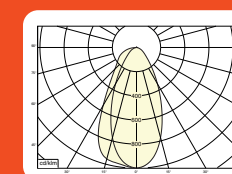

Options:

- 1,5m cable with Schuko 3-pin plug
- 0,5 meter cable + GST18i3® connector (non - dimmable)
- 0,5 meter cable + GST18i3® and BST14i2 connector (dim)
- 0,5 meter cable + GST18i5® Blue connector male (dim)
- IP65 upgrade, ring + clear glass
- Trimless version

trimless version optional